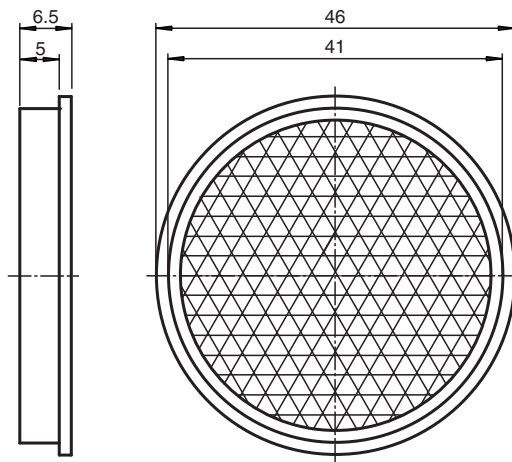

réflecteur

REF-A46

- Montage simple par adhésif

Réflecteur, rond \varnothing 46 mm, adhésif

Dimensions

Données techniques

Caractéristiques générales	
Forme constructive	Rond
Conditions environnementales	
Température ambiante	-20 ... 85 °C (-4 ... 185 °F)
Caractéristiques mécaniques	
Matériau	PMMA/ABS
Fixation	adhésif