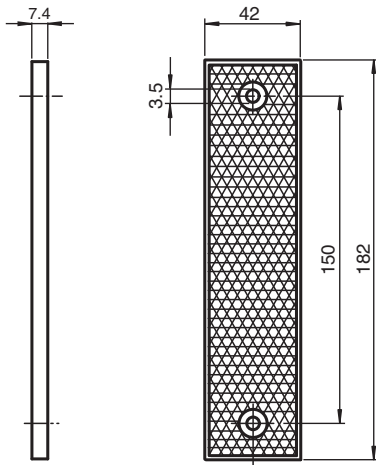

## réflecteur REF-H180

- Montage simple par trou de fixation

Réflecteur, rectangulaire, 182 mm x 42 mm, orifices de montage

### Dimensions

### Données techniques

<b>Caractéristiques générales</b>	
Forme constructive	rectangulaire
<b>Conditions environnementales</b>	
Température ambiante	-20 ... 60 °C (-4 ... 140 °F)
<b>Caractéristiques mécaniques</b>	
Matériau	PMMA/ABS
Dimensions	
Hauteur	7,4 mm
Largeur	42 mm
Longueur	182 mm
Fixation	trous de fixation