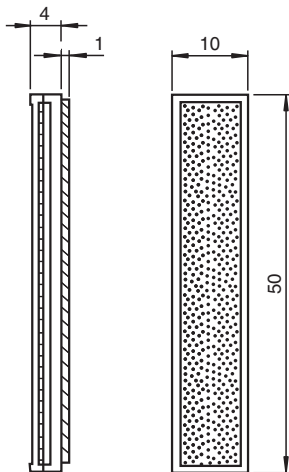

# réflecteur avec Microstructure

## REF-MA50

- Montage simple par adhésif
- Microstructure

Réflecteur avec Microstructure, rectangulaire 10 mm x 50 mm, adhésif

### Dimensions

### Données techniques

Caractéristiques générales	
Forme constructive	rectangulaire
Tripel gabarit	env. 1,2 mm
Conditions environnementales	
Température ambiante	-20 ... 85 °C (-4 ... 185 °F)
Caractéristiques mécaniques	
Matériau	PMMA/ABS
Dimensions	
Hauteur	5 mm
Largeur	10 mm
Longueur	50 mm
Fixation	adhésif