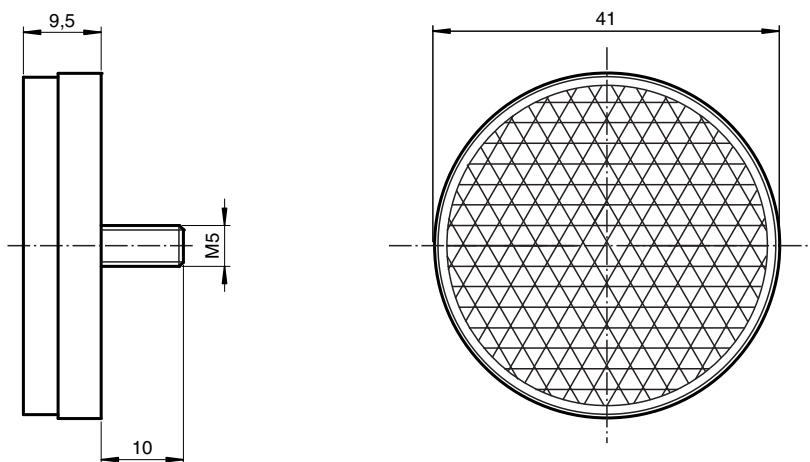

réflecteur

REF-S42

- Montage simple par fixation par vis

Réflecteur, rond \varnothing 42 mm, fixation par vis M5

Dimensions

Données techniques

Caractéristiques générales

Forme constructive Rond

Conditions environnementales

Température ambiante -20 ... 85 °C (-4 ... 185 °F)

Caractéristiques mécaniques

Matériau PMMA/ABS

Dimensions

Hauteur 19,5 mm

Diamètre 41 mm

Fixation fixation par vis