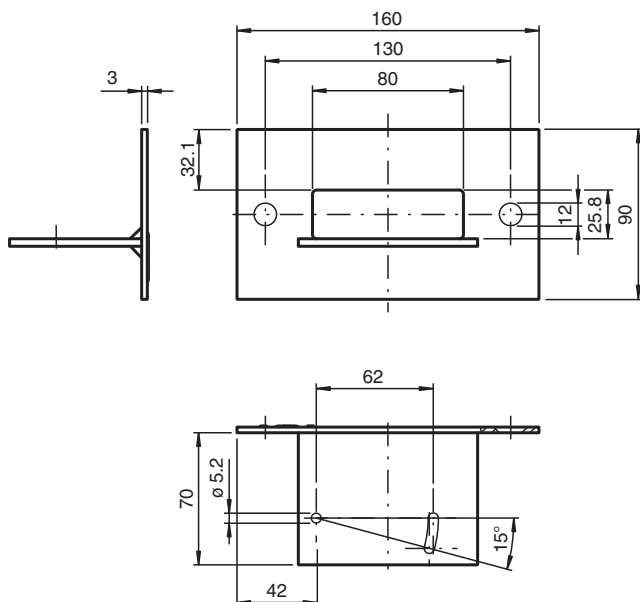

## OMH-RL28

- équerre de fixation
- Montage simple et rapide

Support

### Dimensions

#### Caractéristiques mécaniques

Matériau	
Boîtier	Acier, zingué
Masse	env. 530 g
Dimensions	
Hauteur	70 mm
Largeur	90 mm
Longueur	160 mm
Fixation	éléments de fixation inclus