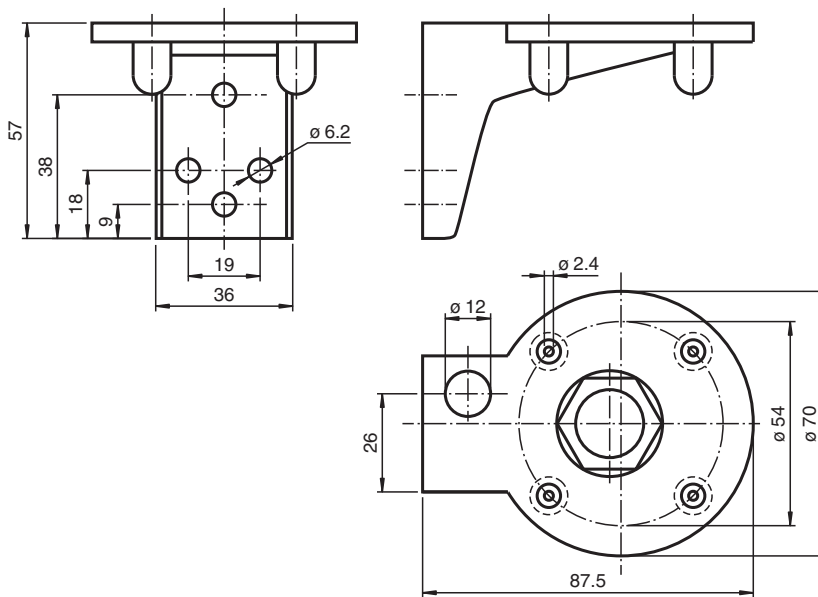

Montage du voyant de pile VAZ-MH 90°-BASE-70MM

- Conception modulaire
- 70-mm-series

Fixation coudée pour colonne lumineuse

Dimensions

Données techniques

Caractéristiques générales

numéro de fichier UL	E223176
Couleur	noir
Conditions environnementales	
Température ambiante	-20 ... 50 °C (-4 ... 122 °F)