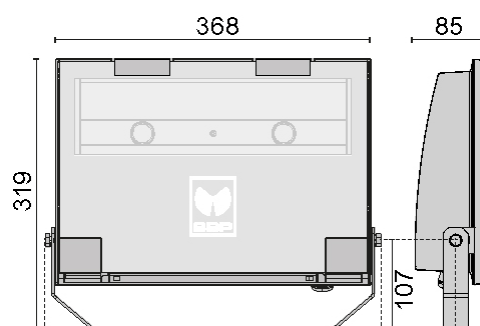

- **Douille:** LED
- **Watt:** N.2 LED - 114 W
- **Couleur:** GRIS ALUMINIUM
- **Classe d'isolation:** I
- **KELVIN:** 4000
- **IK:** IK07 3J xx5
- **COSφ ≥ 0,9**
- **Optique:**
- **Flux nominal:** 13834 lm
- **Flux réel:** 8934 lm
- **Durée de vie:** 130000 h
- **L:** 70
- **Référence:** 06094494