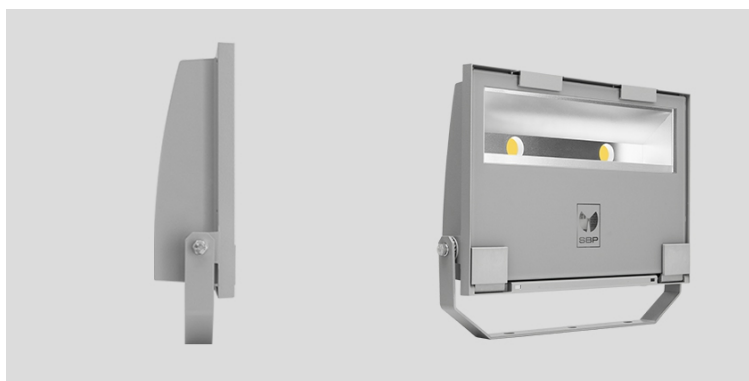

GUELL 2 A/W

RÉFÉRENCE: 06094494

Projecteur à LED pour intérieur et extérieur composé de:

Corps en aluminium moulé sous pression peint par poudrage polyester après un traitement de conversion chimique de la surface

Diffuseur en verre de sécurité plat trempé

Réflecteur aux performances très élevées, en aluminium de grande pureté 99,99 %, brillanté, anodisé et sans irisation

Joint en silicone anti-vieillessement

Presse etoupe anti arrachement M20x1.5 pour câbles Ø 10 - Ø 14 mm

Visserie externe en acier inox

Clips en aluminium avec ressort inox, imperdables
 Bride en acier peint avec des poudres polyester après cataphorèse

Versions standard disponible avec ballast électronique dimmable

- **Douille:** LED
- **Watt:** N.2 LED - 114 W
- **Couleur:** GRIS ALUMINIUM
- **Classe d'isolation:** I
- **KELVIN:** 4000
- **IK:** IK07 3J xx5
- **COSφ ≥ 0,9**
- **Optique:**
- **Flux nominal:** 13834 lm
- **Flux réel:** 8934 lm
- **Durée de vie:** 130000 h
- **L:** 70
- **Référence:** 06094494