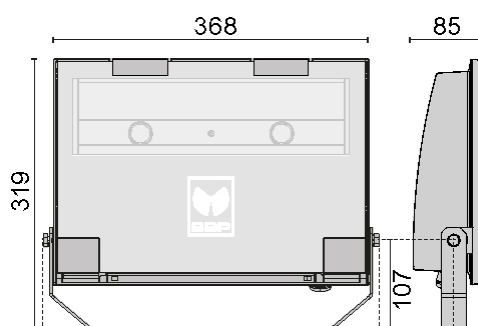

- **Douille:** LED
- **Watt:** N.2 LED - 78 W
- **Couleur:** GRIS ALUMINIUM
- **Classe d'isolation:** I
- **KELVIN:** 4000
- **IK:** IK07 3J xx5
- **COSφ ≥ 0,9**
- **Optique:**
- **Flux nominal:** 9718 lm
- **Flux réel:** 7224 lm
- **Durée de vie:** 150000 h
- **L:** 70
- **Référence:** 06094694