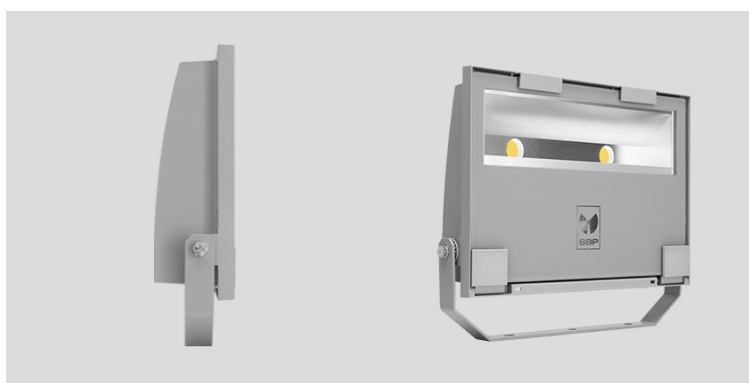

GUELL 2 A/W

RÉFÉRENCE: 06094694

Projecteur à LED pour intérieur et extérieur composé de:

Corps en aluminium moulé sous pression peint par poudrage polyester après un traitement de conversion chimique de la surface

Diffuseur en verre de sécurité plat trempé

Réflecteur aux performances très élevées, en aluminium de grande pureté 99,99 %, brillant, anodisé et sans irisation

Joint en silicone anti-vieillessement

Presse etoupe anti arrachement M20x1.5 pour câbles Ø 10 - Ø 14 mm

Visserie externe en acier inox

Clips en aluminium avec ressort inox, imperdables
 Bride en acier peint avec des poudres polyester après cataphorèse

Versions standard disponible avec ballast électronique dimmable

- **Douille:** LED
- **Watt:** N.2 LED - 78 W
- **Couleur:** GRIS ALUMINIUM
- **Classe d'isolation:** I
- **KELVIN:** 4000
- **IK:** IK07 3J xx5
- **COSφ ≥ 0,9**
- **Optique:**
- **Flux nominal:** 9718 lm
- **Flux réel:** 7224 lm
- **Durée de vie:** 150000 h
- **L:** 70
- **Référence:** 06094694