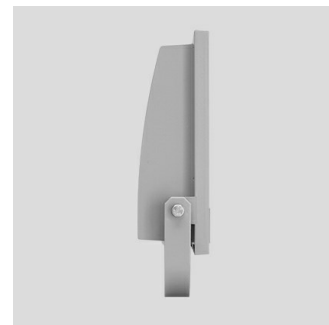

## GUELL 1 S/W

<b>Code</b>	06105494
<b>Douille:</b>	LED
<b>Source lumineuse:</b>	LED
<b>Puissance (W):</b>	53 W
<b>Couleur / RAL:</b>	GRIS ALUMINIUM
<b>Insulation class:</b>	I
<b>Degree of protection:</b>	IP 66
<b>Kelvin:</b>	4000
<b>Power factor:</b>	$\text{COS}\phi \geq 0,9$
<b>Optique:</b>	OPTIQUE SYMETRIQUE DIFFUSANTE
<b>Flux nominal:</b>	6979 lm
<b>Flux réel:</b>	5719 lm
<b>Durée de vie:</b>	150000 h
<b>Percent lumen depreciation:</b>	L70

## Description

- Projecteur LED pour installation aussi bien à l'intérieur qu'à l'extérieur, composé de:
- Corps en aluminium moulé sous pression peint par poudre polyester après traitement de conversion chimique de la surface
  - Vitre en verre trempé securit
  - Réflecteur symétrique à très hautes performances en aluminium brillant 99,99%, anodisé et sans iridescence
  - Joint en silicone anti-âge
  - Presse-étoupe à amarrage M20x1.5 pour câbles Ø 10 à Ø 14 mm
  - Visserie extérieure en acier inoxydable
  - Clips imperdables en aluminium avec ressort inox
  - Étrier en acier peint par poudre polyester après cataphorèse
  - Sur demande, versions avec ballast électronique gradable
  - Versions avec LED 3000 K ou 5000 K disponibles sur demande