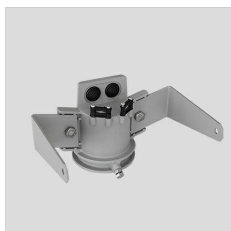

## Description

- Projecteur LED pour installation aussi bien à l'intérieur qu'à l'extérieur, composé de:
- Corps en aluminium moulé sous pression peint par poudre polyester après traitement de conversion chimique de la surface
  - Vitre en verre trempé securit
  - Réflecteur symétrique à très hautes performances en aluminium brillant 99,99%, anodisé et sans iridescence
  - Joint en silicone anti-âge
  - Presse-étoupe à amarrage M20x1.5 pour câbles Ø 10 à Ø 14 mm
  - Visserie extérieure en acier inoxydable
  - Clips imperdables en aluminium avec ressort inox
  - Étrier en acier peint par poudre polyester après cataphorèse
  - Sur demande, versions avec ballast électronique gradable
  - Versions avec LED 3000 K ou 5000 K disponibles sur demande

## Dessin technique

GUELL 1

14173020  
A0651 Pare-lumière GUELL 1  
Symétrique

14173294  
A0653 Verre soft GUELL 1  
GRIS ALUMINIUM

14172902  
A0650 Grille de protection GUELL 1

14174220  
A0661 Boîtier de connexion IP 66

14173394  
A0654/500 Support mural 500 mm  
GUELL 1/2  
GRIS ALUMINIUM

14173494  
A0654/1000 Support mural 1 000 mm  
GUELL 1/2  
GRIS ALUMINIUM

14453194  
A0668/1 Support de tête de poteau  
simple GUELL 1  
GRIS ALUMINIUM

14453294  
A0668/2 Support de tête de poteau  
double GUELL 1  
GRIS ALUMINIUM