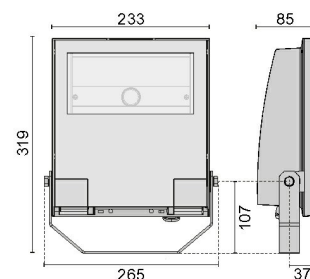

Dessin technique