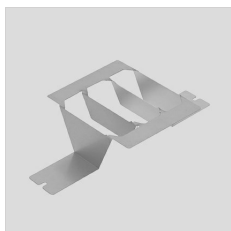

14172902
A0650 Grille de protection GUELL 1

GUELL 1

14173020
A0651 Pare-lumière GUELL 1
Symétrique