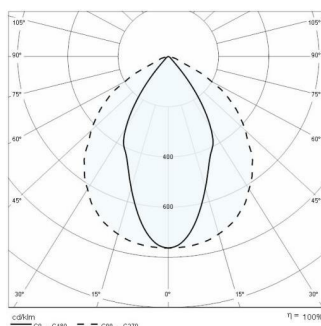

DONNEES TECHNIQUES