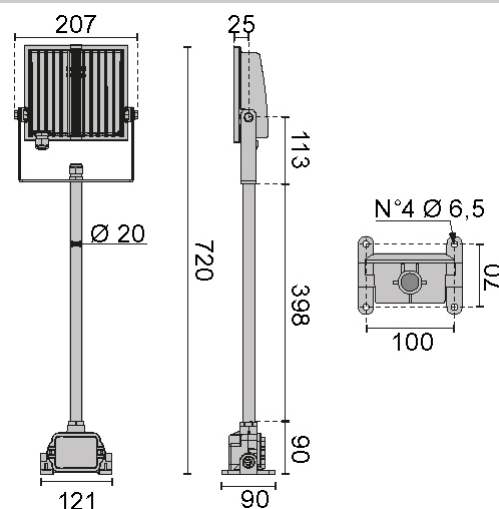

GUPELL ZERO KIT S/M

RÉFÉRENCE: 06124980

Projecteur à LED pour intérieur et extérieur composé de:
 Corps en aluminium moulé sous pression peint par poudrage polyester après un traitement de conversion chimique de la surface
 Diffuseur en verre de sécurité plat trempé
 Le diffuseur est fixé de façon permanente sur le boîtier avec du silicone à haute température
 Réflecteur pur brillant en aluminium
 Visserie externe en acier inox
 Ressorts de fermeture du verre en acier inox
 Bride en acier peint avec des poudres polyester après cataphorèse
 Équipé d'1 mètre de câble H05RN-F 3G1 mm²
 Les versions GUPELL ZERO KIT sont équipées de bras de portée de 0,5 mètre avec boîtier de connexion intégré, prédisposé pour le raccordement en cascade
 Versions DETEK avec détecteur de présence à infrarouges passifs avec allumage automatique en présence de mouvement

- **Douille:** LED
- **Watt:** N.1 LED - 15 W
- **Couleur:** NOIR
- **Classe d'isolation:** I
- **KELVIN:** 4000
- **IK:** IK06 1.4J xx3
- **Optique:** OPTIQUE SYMETRIQUE MOYENNE
- **Flux nominal:** 1416 lm
- **Flux réel:** 855 lm
- **Durée de vie:** 150000 h
- **L:** 70
- **Référence:** 06124980