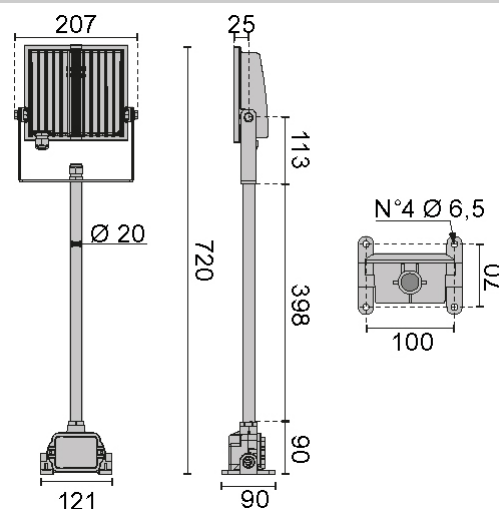

## GUPELL ZERO KIT S/M

RÉFÉRENCE: 06125080

Projecteur à LED pour intérieur et extérieur composé de:  
 Corps en aluminium moulé sous pression peint par poudrage polyester après un traitement de conversion chimique de la surface  
 Diffuseur en verre de sécurité plat trempé  
 Le diffuseur est fixé de façon permanente sur le boîtier avec du silicone à haute température  
 Réflecteur pur brillant en aluminium  
 Visserie externe en acier inox  
 Ressorts de fermeture du verre en acier inox  
 Bride en acier peint avec des poudres polyester après cataphorèse  
 Équipé d'1 mètre de câble H05RN-F 3G1 mm<sup>2</sup>  
 Les versions GUPELL ZERO KIT sont équipées de bras de portée de 0,5 mètre avec boîtier de connexion intégré, prédisposé pour le raccordement en cascade  
 Versions DETEK avec détecteur de présence à infrarouges passifs avec allumage automatique en présence de mouvement

- **Douille:** LED
- **Watt:** N.1 LED - 15 W
- **Couleur:** NOIR
- **Classe d'isolation:** I
- **KELVIN:** 5000
- **IK:** IK06 1.4J xx3
- **Optique:** OPTIQUE SYMETRIQUE MOYENNE
- **Flux nominal:** 1657 lm
- **Flux réel:** 996 lm
- **Durée de vie:** 150000 h
- **L:** 70
- **Référence:** 06125080