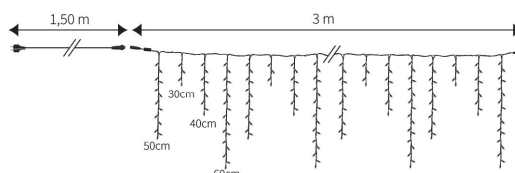

CARTON PCB

Quantité : **5**
Poids : **7,000**
Dimensions (L x l x h) : **54,00 x 18,50 x 29,00**

8 rue des Vignes, 10410 VILLECHETIF, France - Tél +33 (0)3 25 83 23 00 - Fax +33 (0)3 25 83 23 04 - commercial@festilight.fr - www.festilight.com
Tous droits réservés. Les dimensions et puissances de nos produits sont données à titre indicatif et peuvent subir des modifications. Visuels non contractuels.
Toute reproduction par quelque procédé que ce soit, doit être préalablement autorisée par FESTILIGHT. Ne pas jeter sur la voie publique.

©2023 Festilight (Comete v3.1.2306.073) • BA9 • 16/06/2023 11:38:20 • Document A_50421-16-W0-Z_FR.pdf • Page 1

FESTILIGHT
LIGHT UP YOUR LIFE !