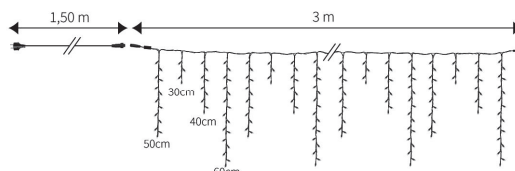

CARTON PCB

Quantité : **5**
Poids : **7,000**
Dimensions (L x l x h) : **54,00 x 18,50 x 29,00**

8 rue des Vignes, 10410 VILLECHETIF, France - Tél +33 (0)3 25 83 23 00 - Fax +33 (0)3 25 83 23 04 - commercial@festilight.fr - www.festilight.com
Tous droits réservés. Les dimensions et puissances de nos produits sont données à titre indicatif et peuvent subir des modifications. Visuels non contractuels.
Toute reproduction par quelque procédé que ce soit, doit être préalablement autorisée par FESTILIGHT. Ne pas jeter sur la voie publique.

©2023 Festilight (Comete v3.1.2306.073) • BA9 • 16/06/2023 11:38:22 • Document A_50421-16-W9-Z_FR.pdf • Page 1

FESTILIGHT
LIGHT UP YOUR LIFE !