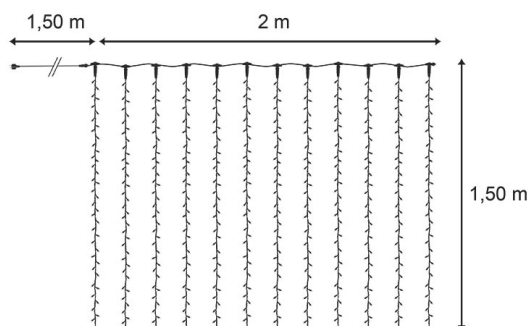

EMBALLAGE

Gencod : **3700185655596**
Dimensions (L x l x h) : **27,00 x 21,00 x 12,00**
Poids : **1,980**
Type emballage : **CARTON_KRAFT**

CARTON PCB

Quantité : **5**
Poids : **9,900**
Dimensions (L x l x h) : **64,00 x 23,50 x 30,00**

8 rue des Vignes, 10410 VILLECHETIF, France - Tél +33 (0)3 25 83 23 00 - Fax +33 (0)3 25 83 23 04 - commercial@festilight.fr - www.festilight.com
Tous droits réservés. Les dimensions et puissances de nos produits sont données à titre indicatif et peuvent subir des modifications. Visuels non contractuels.
Toute reproduction par quelque procédé que ce soit, doit être préalablement autorisée par FESTILIGHT. Ne pas jeter sur la voie publique.

©2023 Festilight (Comete v3.1.2306.073) • BA9 • 16/06/2023 11:38:53 • Document A_54412-12-W0-Z_FR.pdf • Page 1

FESTILIGHT
LIGHT UP YOUR LIFE !