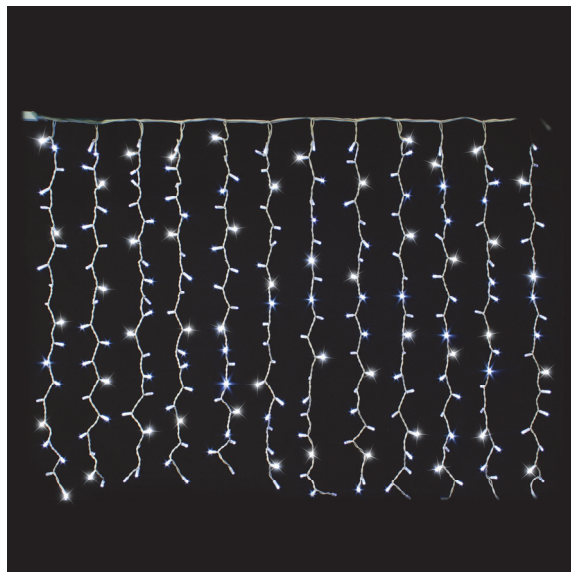

## 54412-12-W0-Z

 **FESTILIGHT**  
LIGHT UP YOUR LIFE !

54412-12-W0-Z

Notre rideau droit est muni d'une construction à diffusion multidirectionnelle qui assure une parfaite répartition de la lumière. Il mesure 1,50m de hauteur pour 2,00m de longueur, ses capuchons de LED mesurent 8mm de diamètre. Composé de 12 descentes, pour un total de 240 LED de couleur blanc froid pétillant, câble blanc. Master 230V est conçu aussi bien pour l'intérieur que pour l'extérieur. Il est raccordable 50 fois avec notre collection InfiniLight Pro.

## CARACTÉRISTIQUES TECHNIQUES

Dimensions (L x l x h) : **200,00 x 0,00 x 150,00**  
Poids : **1,980**  
Nombre d'ampoules : **240**  
Couleur led : **BLANC**  
Animation : **2**

Tension (V) : **230,0**  
Puissance (W) : **18,4**  
Usage : **EXTERIEUR**  
Indice de protection (IP) : **66**  
Classe électrique : **2**