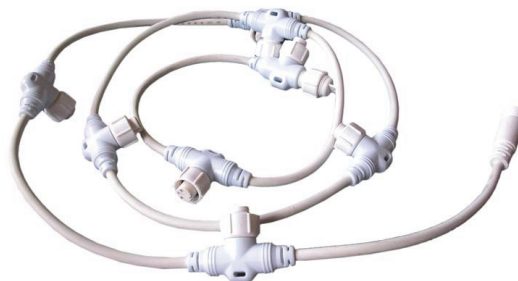

# 8 SORTIES

90390-W-Z

90390-W-Z

Notre collecteur 8 sorties 230V muni d'un câble blanc mesure 2,00m de longueur. Il est conçu aussi bien pour l'intérieur que pour l'extérieur. IP66.

## CARACTÉRISTIQUES TECHNIQUES

Dimensions (L x l x h) : **200,00 x 0,00 x 0,00**  
Poids : **0,000**  
Nombre d'ampoules : **0**  
Couleur led :  
Animation : **0**

Tension (V) : **230,0**  
Puissance (W) : **1000,0**  
Usage : **EXTERIEUR**  
Indice de protection (IP) : **66**  
Classe électrique : **2**

Matière du câble : **CAOUTCHOUC**  
Couleur du câble : **BLANC**  
Raccordable : **2**

*INFINI'LIGHT PRO: Produits incontournables de notre gamme 230V raccordable et personnalisable! Mixez tous nos produits et tous nos effets sur une seule alimentation électrique grâce à leur connectique unique.*