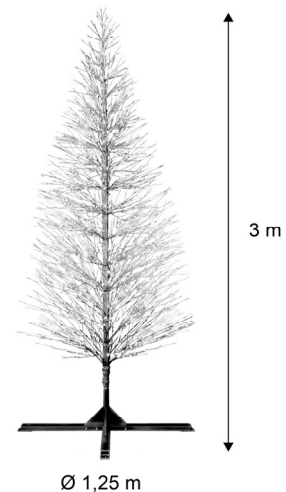

# SPRAY XL

40560-AP0

FESTILIGHT

LIGHT UP YOUR LIFE !

40560-AP0

Laissez-vous tenter par notre best-seller imaginé avec le savoir-faire Festilight ! Notre sapin spray XL mesure 3,00m de hauteur et 1,25m de diamètre. Sa structure métallique argentée est illuminée par 1520 LED blanc pétillant très basse tension et forte densité lumineuse. Avec un poids de 30kg, il est aussi bien conçu pour l'intérieur que pour l'extérieur. Il se monte très facilement.

## CARACTÉRISTIQUES TECHNIQUES

Dimensions (L x l x h) : **0,00 x 0,00 x 300,00**  
Diamètre (cm) : **125,0**  
Nombre d'ampoules : **1520**  
Couleur led : **BLANC**  
Animation : **Non**

Tension (V) : **31,0**  
Puissance (W) : **83,0**  
Usage : **EXTERIEUR**  
Indice de protection (IP) : **44**  
Classe électrique : **3**

Matière du câble : **PVC**  
Couleur du câble : **TRANSPARENT**  
Raccordable : **Non**  
Réaction au feu :  
Poids net (kg) : **30,000**

*SPRAY: Adoptez le sapin qui vous ressemble ! A la fois élégant et surprenant, laissez-vous tenter par notre large gamme de sapins SPRAY. Cette exclusivité FESTILIGHT créera à coup sûr, l'ambiance qui vous comblera !*

## CARTON PCB

Quantité : **1**  
Poids (kg) : **35,500**  
Dimensions (L x l x h) : **252,00 x 74,00 x 66,00**

NB : toutes les dimensions sont indiquées en centimètres (cm)

8 rue des Vignes, 10410 VILLECHETIF, France - Tél +33 (0)3 25 83 23 00 - Fax +33 (0)3 25 83 23 04 - commercial@festilight.fr - www.festilight.com  
Tous droits réservés. Les dimensions et puissances de nos produits sont données à titre indicatif et peuvent subir des modifications. Visuels non contractuels.  
Toute reproduction par quelque procédé que ce soit, doit être préalablement autorisée par FESTILIGHT. Ne pas jeter sur la voie publique.