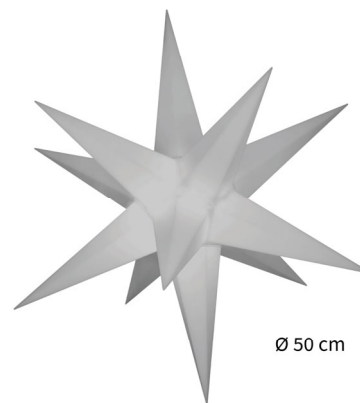

ALENA BLANCHE

50371-B9

 **FESTILIGHT**
LIGHT UP YOUR LIFE !

50371-B9

Découvrez une décoration originale de jour comme de nuit, avec notre étoile 3D, Alena blanche mesurant 0,50m de diamètre. Elle est illuminée par des LED blanc chaud. Avec un poids de 0,60kg, elle est conçue aussi bien pour l'intérieur que l'extérieur. Cette étoile 3D 230V est raccordable en entrée avec notre collection InfiniLight Pro. Raccordez-les entres elles ou avec une des 300 références raccordables.

Usage : **EXTERIEUR**

Indice de protection (IP) : **44**

Classe électrique : **2**

Matière du câble :

Couleur du câble :

Raccordable : **Non**

Poids (kg) : **1,400**

ALENA: Pour une décoration originale de jour comme de nuit, optez pour notre gamme d'étoiles 3D à suspendre. Blanche, rouge ou jaune, il y en a pour toutes les goûts et toutes les envies !

EMBALLAGE

Gencod : **3700185662402**

Dimensions (L x l x h) : **33,00 x 15,00 x 15,00**

Poids (kg) : **1,400**

Type emballage : **CARTON_KRAFT**

CARTON PCB

Quantité : **8**

Poids (kg) : **12,000**

Dimensions (L x l x h) : **63,00 x 34,50 x 32,00**

Ø 50 cm

NB : toutes les dimensions sont indiquées en centimètres (cm)

8 rue des Vignes, 10410 VILLECHETIF, France - Tél +33 (0)3 25 83 23 00 - Fax +33 (0)3 25 83 23 04 - commercial@festilight.fr - www.festilight.com