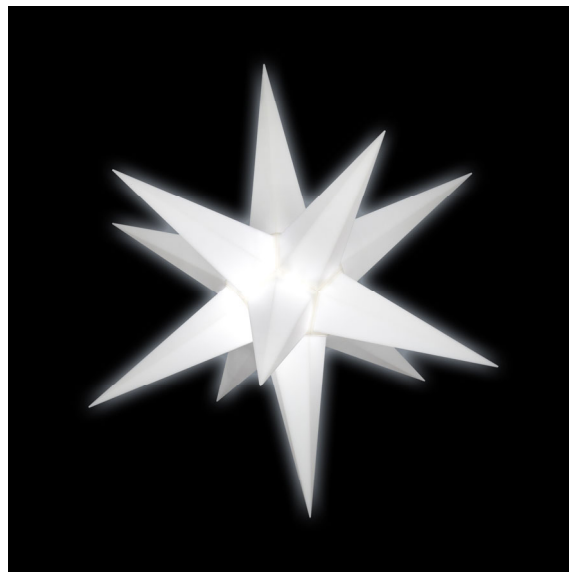

ALENA BLANCHE

50371-B9

 **FESTILIGHT**
LIGHT UP YOUR LIFE !

50371-B9

Découvrez une décoration originale de jour comme de nuit, avec notre étoile 3D, Alena blanche mesurant 0,50m de diamètre. Elle est illuminée par des LED blanc chaud. Avec un poids de 0,60kg, elle est conçue aussi bien pour l'intérieur que l'extérieur. Cette étoile 3D 230V est raccordable en entrée avec notre collection InfiniLight Pro. Raccordez-les entres elles ou avec une des 300 références raccordables.

Usage : **EXTERIEUR**

Indice de protection (IP) : **44**

Classe électrique : **2**

Matière du câble :

Couleur du câble :

Raccordable : **Non**

Poids (kg) : **1,400**

ALENA: Pour une décoration originale de jour comme de nuit, optez pour notre gamme d'étoiles 3D à suspendre. Blanche, rouge ou jaune, il y en a pour toutes les goûts et toutes les envies !