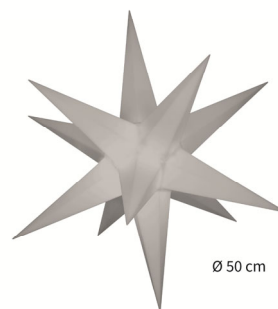

ALENA JAUNE

50373-B9

FESTILIGHT

LIGHT UP YOUR LIFE !

50373-B9

Découvrez une décoration originale de jour comme de nuit, avec notre étoile 3D Alena Jaune mesurant 0,50m de diamètre. Elle est illuminée par des LED blanc chaud, Avec un poids de 0,60kg, elle est conçue aussi bien pour l'intérieur que l'extérieur. Cette étoile 3D 230V est raccordable en entrée avec notre collection InfiniLight Pro. Raccordez-les entres elles ou avec une des 300 références raccordables.

CARACTÉRISTIQUES TECHNIQUES

Dimensions (L x l x h) : **0,00 x 0,00 x 0,00**

Diamètre (cm) : **50,0**

Nombre d'ampoules : **2**

Couleur led : **BLANCCHAUD**

Animation : **Non**

Tension (V) : **12,0**

Puissance (W) : **2,5**

Usage : **EXTERIEUR**

Indice de protection (IP) : **44**

Classe électrique : **3**

Matière du câble : **CAOUTCHOUC**

Couleur du câble : **NOIR**

Raccordable : **Oui**

Poids net (kg) : **0,900**

ALENA: Pour une décoration originale de jour comme de nuit, optez pour notre gamme d'étoiles 3D à suspendre. Blanche, rouge ou jaune, il y en a pour toutes les goûts et toutes les envies !