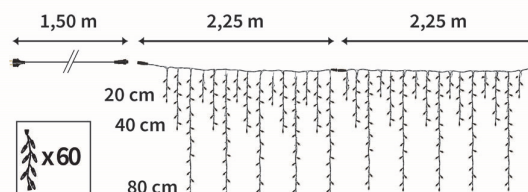

AUTHENTIC

54422-60-W9-Z

 **FESTILIGHT**
LIGHT UP YOUR LIFE !

54422-60-W9-Z

Notre rideau stalactite est muni d'une construction à diffusion multidirectionnelle qui assure une parfaite répartition de la lumière. Authentic mesure 0,80m de hauteur pour 4,50m de longueur, ses capuchons de LED mesurent 8mm de diamètre. Il est illuminé par 280 LED blanc chaud pétillant. Sur les 60 descentes on retrouve 3 niveaux de hauteur : 20, 40, 80cm. Le rideau stalactite 230V est conçu aussi bien pour l'intérieur que pour l'extérieur. Il est raccordable 20 fois avec notre collection InfiniLight Pro.

CARACTÉRISTIQUES TECHNIQUES

Dimensions (L x l x h) : **450,00 x 0,00 x 80,00**
Diamètre (cm) : **0,0**
Nombre d'ampoules : **280**
Couleur led : **BLANCCHAUD**
Animation : **Oui**

Tension (V) : **230,0**
Puissance (W) : **18,4**
Usage : **EXTERIEUR**
Indice de protection (IP) : **66**
Classe électrique : **2**

Matière du câble : **CAOUTCHOUC**
Couleur du câble : **BLANC**
Raccordable : **Oui**
Poids net (kg) : **2,450**

INFINI'LIGHT PRO: Produits incontournables de notre gamme 230V raccordable et personnalisable! Mixez tous nos produits et tous nos effets sur une seule alimentation électrique grâce à leur connectique unique.

EMBALLAGE

Gencod : **3700185656388**
Dimensions (L x l x h) : **28,00 x 22,00 x 14,00**
Poids (kg) : **2,750**
Type emballage : **CARTON_BLANC**

CARTON PCB

Quantité : **5**
Poids (kg) : **13,800**
Dimensions (L x l x h) : **74,00 x 24,50 x 30,00**