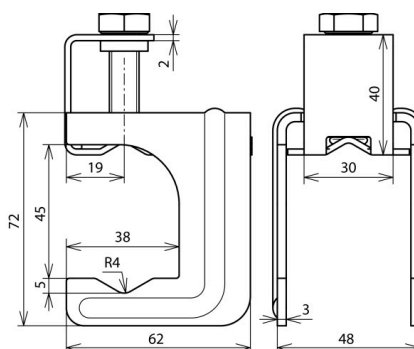

## VK DB 20.32 8.10 FL40 BSB STBL (308 036)

Illustrations sans engagement

| Type   | VK DB 20.32 8.10 FL40 BSB STBL |
|--|--------------------------------|
| Référence  | 308 036                        |
| Matériau   | St/nu                          |
| Plage de serrage rd/rd                           | (+/II) 20-32 / 8-10 mm         |
| Plage de serrage rd/pl                           | (+/II) 20-32 / 40 x 4-5 mm     |
| Vis  | ● M10 x 35 mm                  |
| Matériau - vis                                   | St/nu                          |
| Courant de court-circuit (50 Hz) (1 s; ≤ 300 °C) | 14,0 kA                        |
| Normes   | NF EN 62561-1                  |
| Poids  | 266 g                          |
| Numéro tarifaire (Nomenclature Combinée EU)      | 85389099                       |
| GTIN (Numéro EAN)                                | 4013364136588                  |
| UC   | 25 pièce(s)                    |

Pour L'intégration des progrès de la technique, nous réservons la possibilité d'effectuer des modifications de forme, de caractéristique et des dimensions, poids et matériaux. Les illustrations sont données sans engagement.