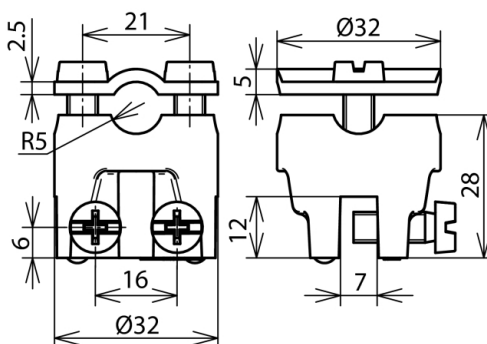

**FK ZS 7.10 KBF0.7 6 RG (365 007)**

Illustrations sans engagement

Arrangement:

Type	FK ZS 7.10 KBF0.7 6 RG
Référence	365 007
Plage de serrage - rainure	0,7-6 mm
Matériau - borne	RG
Plage de serrage rd	7-10 mm
Vis	⚙ M6 x 16 mm
Matériau - vis / écrou	INOX
Normes	NF EN 62561-1
Poids	131 g
Numéro tarifaire (Nomenclature Combinée EU)	85389099
GTIN (Numéro EAN)	4013364024748
UC	50 pièce(s)