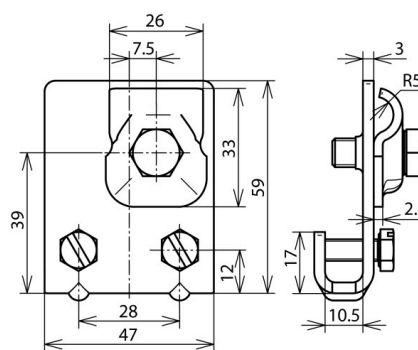

FK KB 6.10 KBF0.7 10 CU (365 027)

Illustrations sans engagement

Arrangement:

Type	FK KB 6.10 KBF0.7 10 CU
Référence	365 027
Plage de serrage - rainure	0,7-10 mm
Matériau - borne	Cu
Epaisseur - matériel (t1)	3 mm
Plage de serrage rd	6-10 mm
Vis	⚙️ M6 x 16 / ⚙️ M8 x 20 mm
Matériau - vis / écrou	INOX
Normes	NF EN 62561-1
Poids	146 g
Numéro tarifaire (Nomenclature Combinée EU)	85389099
GTIN (Numéro EAN)	4013364035133
UC	50 pièce(s)

Pour l'intégration des progrès de la technique, nous réservons la possibilité d'effectuer des modifications de forme, de caractéristique et des dimensions, poids et matériaux. Les illustrations sont données sans engagement.