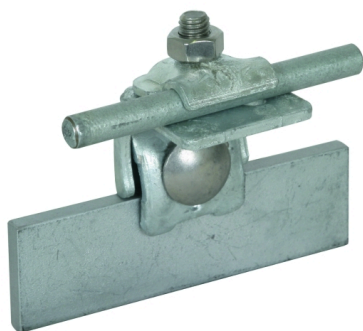

FK KB 6.10 KBF0.7 8 W STTZN (365 050)

Illustrations sans engagement

Type	FK KB 6.10 KBF0.7 8 W STTZN
Référence	365 050
Plage de serrage - rainure	0,7-8 mm
Matériau - borne	St/tZn
Plage de serrage rd	6-10 mm
Vis	⬆ M8 x 25 mm
Matériau - vis / écrou	INOX
Épaisseur - matériel	3 / 3 mm
Normes	NF EN 62561-1
Poids	155 g
Numéro tarifaire (Nomenclature Combinée EU)	85389099
GTIN (Numéro EAN)	4013364091825
UC	50 pièce(s)