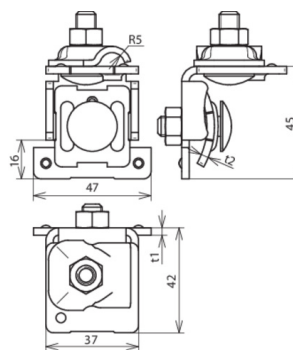

FK KB 6.10 KBF0.7 8 W STTZN (365 050)

Illustrations sans engagement

Type	FK KB 6.10 KBF0.7 8 W STTZN
Référence	365 050
Plage de serrage - rainure	0,7-8 mm
Matériau - borne	St/tZn
Plage de serrage rd	6-10 mm
Vis	⬆ M8 x 25 mm
Matériau - vis / écrou	INOX
Épaisseur - matériel	3 / 3 mm
Normes	NF EN 62561-1
Poids	155 g
Numéro tarifaire (Nomenclature Combinée EU)	85389099
GTIN (Numéro EAN)	4013364091825
UC	50 pièce(s)