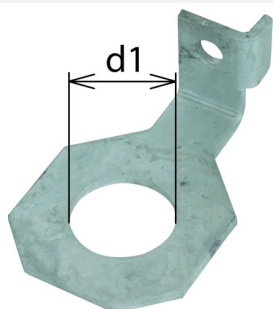

## AB EXFS IF1 W 42 (923 342)

Type	AB EXFS IF1 W 42
Référence	923 342
Version	coudée
Matériau	St/tZn
Diamètre d1 max.	42mm
Poids	158 g
Numéro tarifaire (Nomenclature Combinée EU)	85369095
GTIN (Numéro EAN)	4013364150867
UC	1 Stk