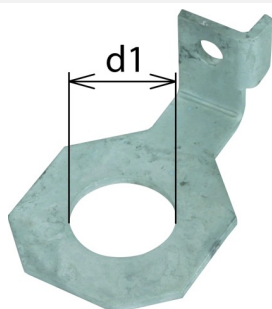

## AB EXFS IF1 W 42 (923 342)

Type	AB EXFS IF1 W 42
Référence	923 342
Version	coudée
Matériau	St/tZn
Diamètre d1 max.	42mm
Poids	158 g
Numéro tarifaire (Nomenclature Combinée EU)	85369095
GTIN (Numéro EAN)	4013364150867
UC	1 pièce(s)