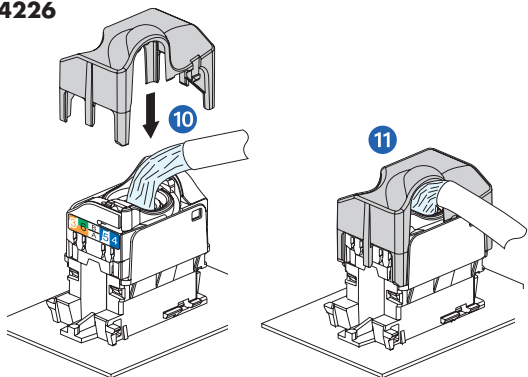

	FTP 	STP 
Cat 6	64024/25 64224/25	64026/64226
Cat 6A	-	64028

F/UTP	F/UTP Cat 6A	SF/UTP
 <p>1</p> <p>> 50 mm</p> 	 <p>1</p> <p>> 80 mm</p> <p>2</p> <p>3</p> <p>4</p> 	 <p>1</p> <p>> 80 mm</p> <p>2</p> <p>3</p> <p>4</p> <p>5</p> <p>10 mm</p> 
S/FTP		
 <p>1</p> <p>> 80 mm</p> <p>2</p> <p>3</p> <p>4</p> <p>5</p> 		
F/FTP		
 <p>1</p> <p>> 80 mm</p> <p>2</p> <p>3</p> <p>4</p> <p>5</p> <p>10 mm</p> <p>Ø > 9 mm</p> 		
 <p>1</p> <p>> 80 mm</p> <p>2</p> <p>3</p> <p>4</p> <p>5</p> <p>Ø < 9 mm</p>		

64026 - 28
64226

Démontage

Repérage de la fonction (64026 - 64226)