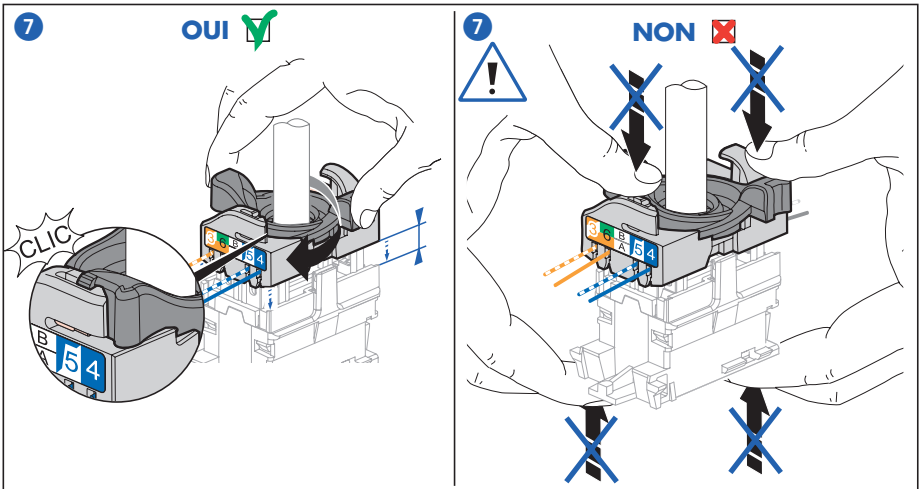

	FTP 	STP 
Cat 6	64024/25 64224/25	64026/64226
Cat 6A	-	64028

F/UTP	F/UTP Cat 6A	SF/UTP
 <p>1</p> <p>> 50 mm</p> 	 <p>1</p> <p>> 80 mm</p> <p>2</p> <p>3</p> <p>4</p> 	 <p>1</p> <p>> 80 mm</p> <p>2</p> <p>3</p> <p>4</p> <p>5</p> <p>10 mm</p> 
S/FTP		
 <p>1</p> <p>> 80 mm</p> <p>2</p> <p>3</p> <p>4</p> <p>5</p> 		
F/FTP		
 <p>1</p> <p>> 80 mm</p> <p>2</p> <p>3</p> <p>4</p> <p>5</p> <p>10 mm</p> <p>Ø > 9 mm</p> 		
 <p>1</p> <p>> 80 mm</p> <p>2</p> <p>3</p> <p>4</p> <p>5</p> <p>Ø < 9 mm</p>		

64026 - 28
64226

Démontage

Repérage de la fonction (64026 - 64226)