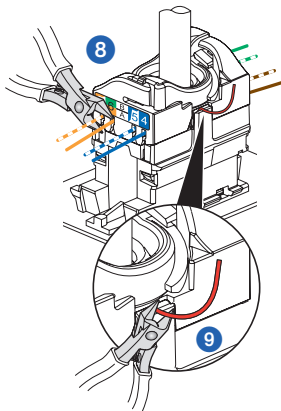

	FTP 	STP 
Cat 6	64024/25 64224/25	64026/64226
Cat 6A	-	64028

F/UTP	F/UTP Cat 6A	SF/UTP
 <p>1</p> <p>> 50 mm</p> 	 <p>1</p> <p>> 80 mm</p> <p>2</p> <p>3</p> <p>4</p> 	 <p>1</p> <p>> 80 mm</p> <p>2</p> <p>3</p> <p>4</p> <p>5</p> <p>10 mm</p> 
S/FTP		
 <p>1</p> <p>> 80 mm</p> <p>2</p> <p>3</p> <p>4</p> <p>5</p> 		
F/FTP		
 <p>1</p> <p>> 80 mm</p> <p>2</p> <p>3</p> <p>4</p> <p>5</p> <p>10 mm</p> <p>Ø > 9 mm</p> 		
 <p>1</p> <p>> 80 mm</p> <p>2</p> <p>3</p> <p>4</p> <p>5</p> <p>Ø < 9 mm</p>		

64026 - 28
64226

Démontage

Repérage de la fonction (64026 - 64226)