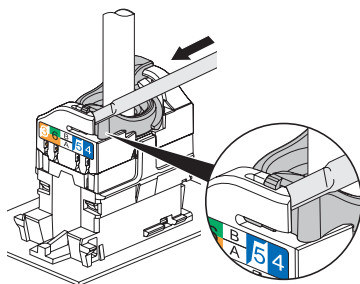

	FTP 	STP 
Cat 6	64024/25 64224/25	64026/64226
Cat 6A	-	64028

F/UTP	F/UTP Cat 6A	SF/UTP
 <p>1</p> <p>> 50 mm</p> 	 <p>1</p> <p>> 80 mm</p> <p>2</p> <p>3</p> <p>4</p> 	 <p>1</p> <p>> 80 mm</p> <p>2</p> <p>3</p> <p>4</p> <p>5</p> <p>10 mm</p> 
S/FTP		
 <p>1</p> <p>> 80 mm</p> <p>2</p> <p>3</p> <p>4</p> <p>5</p> 		
F/FTP		
 <p>1</p> <p>> 80 mm</p> <p>2</p> <p>3</p> <p>4</p> <p>5</p> <p>10 mm</p> <p>Ø > 9 mm</p> 		
 <p>1</p> <p>> 80 mm</p> <p>2</p> <p>3</p> <p>4</p> <p>5</p> <p>Ø < 9 mm</p>		

64026 - 28
64226

Démontage

Repérage de la fonction (64026 - 64226)