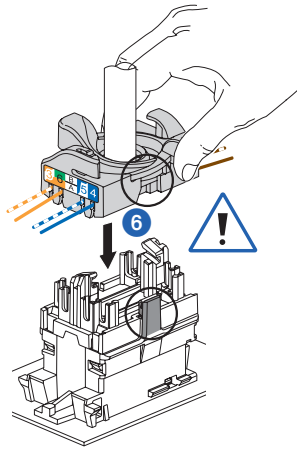

	FTP 	STP 
Cat 6	64024/25 64224/25	64026/64226
Cat 6A	-	64028

F/UTP	F/UTP Cat 6A	SF/UTP
 <p>1</p> <p>> 50 mm</p> 	 <p>1</p> <p>> 80 mm</p> <p>2</p> <p>3</p> <p>4</p> 	 <p>1</p> <p>> 80 mm</p> <p>2</p> <p>3</p> <p>4</p> <p>5</p> <p>10 mm</p> 
S/FTP		
 <p>1</p> <p>> 80 mm</p> <p>2</p> <p>3</p> <p>4</p> <p>5</p> 		
F/FTP		
 <p>1</p> <p>> 80 mm</p> <p>2</p> <p>3</p> <p>4</p> <p>5</p> <p>10 mm</p> <p>Ø > 9 mm</p> 		
 <p>1</p> <p>> 80 mm</p> <p>2</p> <p>3</p> <p>4</p> <p>5</p> <p>Ø < 9 mm</p>		

64026 - 28
64226

Démontage

Repérage de la fonction (64026 - 64226)