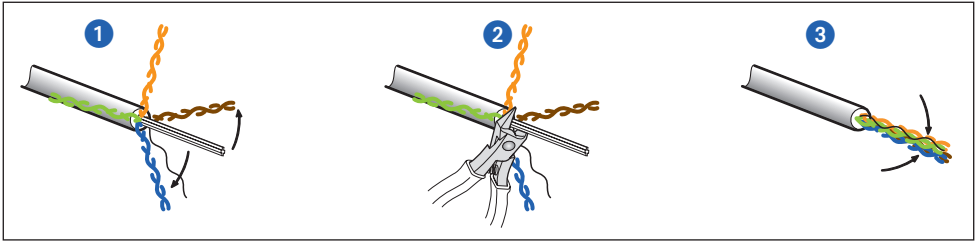

	FTP 	STP 
Cat 6	64024/25 64224/25	64026/64226
Cat 6A	-	64028

F/UTP	F/UTP Cat 6A	SF/UTP
 <p>1</p> <p>> 50 mm</p> 	 <p>1</p> <p>> 80 mm</p> <p>2</p> <p>3</p> <p>4</p> 	 <p>1</p> <p>> 80 mm</p> <p>2</p> <p>3</p> <p>4</p> <p>5</p> <p>10 mm</p> 
S/FTP		
 <p>1</p> <p>> 80 mm</p> <p>2</p> <p>3</p> <p>4</p> <p>5</p> 		
F/FTP		
 <p>1</p> <p>> 80 mm</p> <p>2</p> <p>3</p> <p>4</p> <p>5</p> <p>10 mm</p> <p>Ø > 9 mm</p> 		
 <p>1</p> <p>> 80 mm</p> <p>2</p> <p>3</p> <p>4</p> <p>5</p> <p>Ø < 9 mm</p>		

64026 - 28
64226

Démontage

Repérage de la fonction (64026 - 64226)