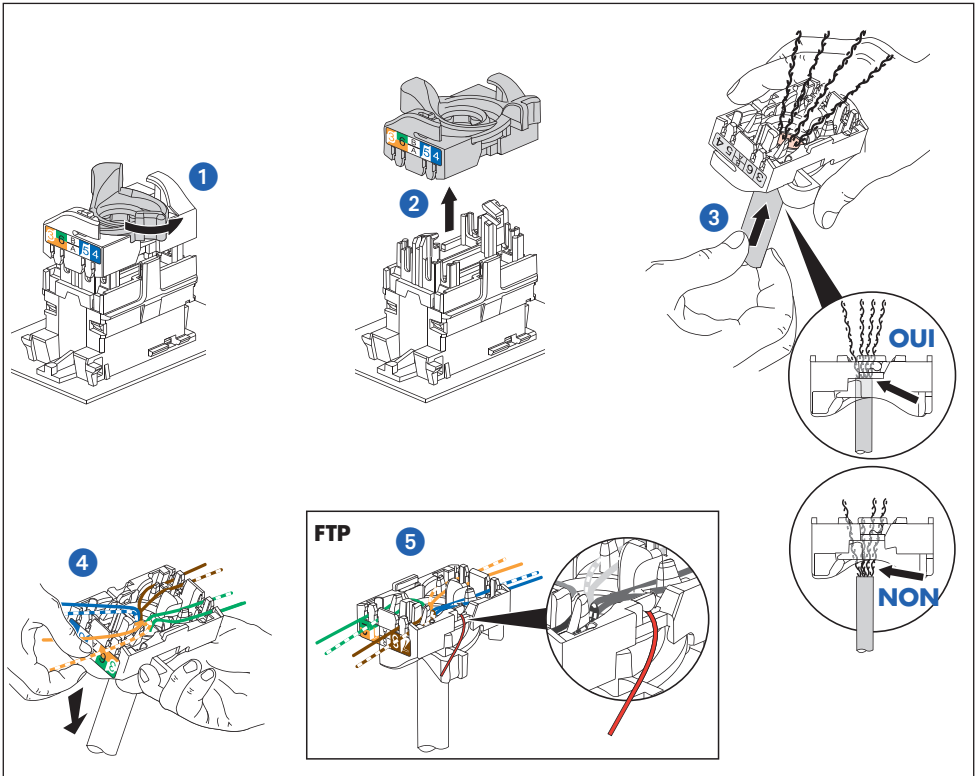

	FTP 	STP 
Cat 6	64024/25 64224/25	64026/64226
Cat 6A	-	64028

F/UTP	F/UTP Cat 6A	SF/UTP
 <p>1</p> <p>> 50 mm</p> 	 <p>1</p> <p>> 80 mm</p> <p>2</p> <p>3</p> <p>4</p> 	 <p>1</p> <p>> 80 mm</p> <p>2</p> <p>3</p> <p>4</p> <p>5</p> <p>10 mm</p> 
S/FTP		
 <p>1</p> <p>> 80 mm</p> <p>2</p> <p>3</p> <p>4</p> <p>5</p> 		
F/FTP		
 <p>1</p> <p>> 80 mm</p> <p>2</p> <p>3</p> <p>4</p> <p>5</p> <p>10 mm</p> <p>Ø > 9 mm</p> 		
 <p>1</p> <p>> 80 mm</p> <p>2</p> <p>3</p> <p>4</p> <p>5</p> <p>Ø < 9 mm</p>		

64026 - 28
64226

Démontage

Repérage de la fonction (64026 - 64226)