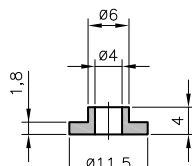

15-058
0254 0026 010