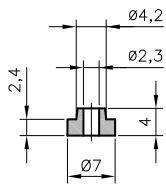

Rondelles en caoutchouc polychloroprène noir

HELAVIA®

type	code article		type	code article		type	code article	
15-001	0253 0002 010	100	15-162	0253 0032 010	100	15-653	0257 0043 010	100
15-003	0254 0023 010	100	15-393	0257 0013 010	100	15-654	0257 0044 010	100
15-004	0254 0045 010	100	15-395	0257 0014 010	100	15-664	0257 0050 010	100
15-038	0254 0025 010	100	15-398	0257 0015 010	100	15-665	0257 0051 010	100
15-058	0254 0026 010	100	15-399	0257 0016 010	100	15-678	0254 0088 010	50
15-537	0254 0087 010	100	15-716	0254 0005 010	100			

15-537
0254 0087 010

15-058
0254 0026 010

15-398
0257 0015 010

15-399
0257 0016 010

15-395
0257 0014 010

15-003
0254 0023 010

15-038
0254 0025 010

15-004
0254 0045 010