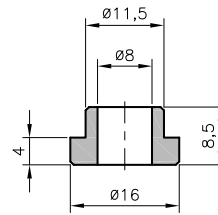

15-399
0257 0016 010