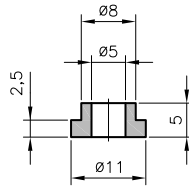

Rondelles en caoutchouc polychloroprène noir

HELAVIA®

type	code article		type	code article		type	code article	
15-001	0253 0002 010	100	15-162	0253 0032 010	100	15-653	0257 0043 010	100
15-003	0254 0023 010	100	15-393	0257 0013 010	100	15-654	0257 0044 010	100
15-004	0254 0045 010	100	15-395	0257 0014 010	100	15-664	0257 0050 010	100
15-038	0254 0025 010	100	15-398	0257 0015 010	100	15-665	0257 0051 010	100
15-058	0254 0026 010	100	15-399	0257 0016 010	100	15-678	0254 0088 010	50
15-537	0254 0087 010	100	15-716	0254 0005 010	100			

15-537
0254 0087 010

15-058
0254 0026 010

15-398
0257 0015 010

15-399
0257 0016 010

15-395
0257 0014 010

15-003
0254 0023 010

15-038
0254 0025 010

15-004
0254 0045 010