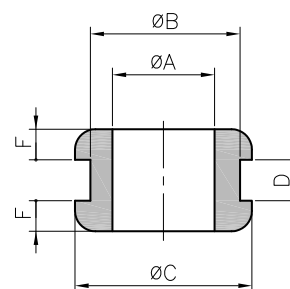

DK-DKF-DR-DKP PVC

Matière :	PVC souple
Coloris :	noir
Températures d'utilisation :	-30 à +70°C
Dureté Shore A :	55 +/- 5
Résistance à la traction :	8 MPa
Allongement à la rupture :	> 250 %
Rigidité diélectrique :	> 20 kV/mm
Tenue au feu :	HB UL94

• Passe-fils DK avec trou traversant