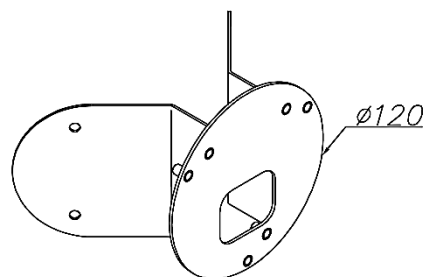

Extrait du catalogue 2023

GAMME ACCESSOIRE

PIECE D'ANGLE POUR APPLIQUE KOSTER

EN 60598

Art. 158

UNE FABRICATION ISO 9001
A L'INTERIEUR DE LA COMMUNAUTE EUROPEENNE
PAR NORLYS

CREER, FABRIQUER... RECYCLER !
POUR PARTICIPER A UN AVENIR PLUS PROPRE,
RECYCLEZ VOS DECHETS.

Art. 158
Gris Aluminium **158AL**
Graphite **158GR**

Pièce d'angle pour applique KOSTER
Art. 724, 1818 et 1912

Accessoire adapté à nos appliques :
KOSTER

Art. 724
Art. 1912
Art. 1818