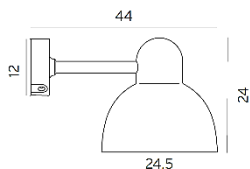

Extrait du catalogue 2023

GAMME ACCESSOIRE

PIECE D'ANGLE POUR APPLIQUE KOSTER

EN 60598

Art. 158

UNE FABRICATION ISO 9001
A L'INTERIEUR DE LA COMMUNAUTE EUROPEENNE
PAR NORLYS

CREER, FABRIQUER... RECYCLER !
POUR PARTICIPER A UN AVENIR PLUS PROPRE,
RECYCLEZ VOS DECHETS.

Art. 158
Gris Aluminium **158AL**
Graphite **158GR**

Pièce d'angle pour applique KOSTER
Art. 724, 1818 et 1912

Accessoire adapté à nos appliques :
KOSTER

Art. 724
Art. 1912
Art. 1818