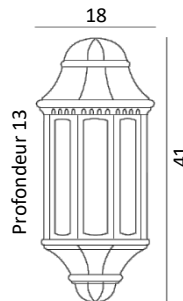

GAMME ALUMINIUM CLASSIQUE

GENOVA - GENOVA MINI

EN 60598

Art. 170 - 175

UNE FABRICATION ISO 9001
A L'INTERIEUR DE LA COMMUNAUTE EUROPEENNE
PAR NORLYS

CREER, FABRIQUER... RECYCLER !
POUR PARTICIPER A UN AVENIR PLUS PROPRE,
RECYCLEZ VOS DECHETS.

Appliques murales - deux tailles disponibles
Fonte d'aluminium
Verrerie claire en polycarbonate
stabilisé UV
IP54
Classe II

Art. 170
GENOVA
E27, 46W Halo. max.
CEE: A à G
Patine rouille **170RO**
Noir **170SV**
Blanc **170VI**