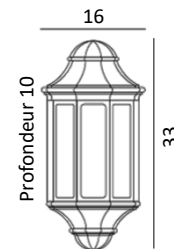

GAMME ALUMINIUM CLASSIQUE

GENOVA - GENOVA MINI

EN 60598

Art. 170 - 175

UNE FABRICATION ISO 9001
A L'INTERIEUR DE LA COMMUNAUTE EUROPEENNE
PAR NORLYS

CREER, FABRIQUER... RECYCLER !
POUR PARTICIPER A UN AVENIR PLUS PROPRE,
RECYCLEZ VOS DECHETS.

Appliques murales - deux tailles disponibles
Fonte d'aluminium
Verrerie claire en polycarbonate
stabilisé UV
IP54
Classe II

Art. 170
GENOVA
E27, 46W Halo. max.
CEE: A à G
Patine rouille **170RO**
Noir **170SV**
Blanc **170VI**