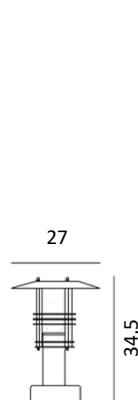

GAMME ACIER STOCKHOLM

EN 60598

Art. 284 - 285 - 287

UNE FABRICATION ISO 9001
A L'INTERIEUR DE LA COMMUNAUTE EUROPEENNE
PAR NORLYS

CREER, FABRIQUER... RECYCLER !
POUR PARTICIPER A UN AVENIR PLUS PROPRE,
RECYCLEZ VOS DECHETS.

Gamme STOCKHOLM en vidéo,
à découvrir en cliquant sur
le lien ci-dessous :
<https://www.youtube.com/watch?v=JjWAVb1Solw>

Bornes - deux tailles disponibles
et potelet
Acier
Verrerie transparente en polycarbonate
IP54
Classe II

Pensez à équiper ces modèles
d'une ampoule LED à filament !

Art. 284
E27, 46W Halo. max.
CEE: A à G
Acier galvanisé **284GA**
Noir **284SV**

Diamètre du socle: 11,5cm
Livré avec son kit d'ancrage

Art. 287
E27, 77W Halo. max.
CEE: A à G
Acier galvanisé **287GA**
Patine Rouille **287RO**
Noir **287SV**

Diamètre du socle: 16,5cm
Livré avec son kit d'ancrage

Art. 285
E27, 46W Halo. max.
CEE: A à G
Acier galvanisé **285GA**
Patine Rouille **285RO**
Noir **285SV**

Diamètre du socle: 16,5cm
Livré avec son kit d'ancrage