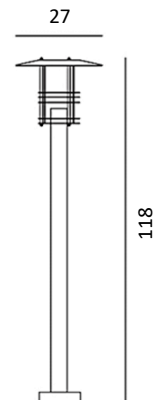

Pensez à équiper ces modèles
d'une ampoule LED à filament !

Art. 284
E27, 46W Halo. max.
CEE: A à G
Acier galvanisé **284GA**
Noir **284SV**

Diamètre du socle: 11,5cm
Livré avec son kit d'ancrage

Art. 287
E27, 77W Halo. max.
CEE: A à G
Acier galvanisé **287GA**
Patine Rouille **287RO**
Noir **287SV**

Diamètre du socle: 16,5cm
Livré avec son kit d'ancrage

Art. 285
E27, 46W Halo. max.
CEE: A à G
Acier galvanisé **285GA**
Patine Rouille **285RO**
Noir **285SV**

Diamètre du socle: 16,5cm
Livré avec son kit d'ancrage