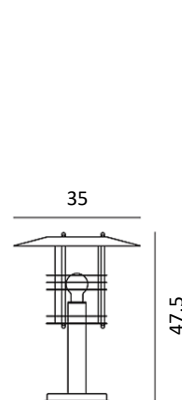

Gamme STOCKHOLM en vidéo,
à découvrir en cliquant sur
le lien ci-dessous :
<https://www.youtube.com/watch?v=JjWAVb1Solw>

Bornes - deux tailles disponibles
et potelet
Acier
Verrerie transparente en polycarbonate
IP54
Classe II

Pensez à équiper ces modèles
d'une ampoule LED à filament !

Art. 284
E27, 46W Halo. max.
CEE: A à G
Acier galvanisé **284GA**
Noir **284SV**

Diamètre du socle: 11,5cm
Livré avec son kit d'ancrage

Art. 287
E27, 77W Halo. max.
CEE: A à G
Acier galvanisé **287GA**
Patine Rouille **287RO**
Noir **287SV**

Diamètre du socle: 16,5cm
Livré avec son kit d'ancrage

Art. 285
E27, 46W Halo. max.
CEE: A à G
Acier galvanisé **285GA**
Patine Rouille **285RO**
Noir **285SV**

Diamètre du socle: 16,5cm
Livré avec son kit d'ancrage