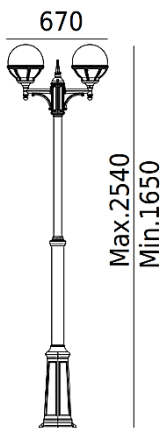

GAMME ALUMINIUM CLASSIQUE

BOLOGNA

EN 60598

Art. 362 - 364

NORLYS

UNE FABRICATION ISO 9001
A L'INTERIEUR DE LA COMMUNAUTE EUROPEENNE
PAR NORLYS

CREER, FABRIQUER... RECYCLER !
POUR PARTICIPER A UN AVENIR PLUS PROPRE,
RECYCLEZ VOS DECHETS.

Lampadaires double et triple-tête
Fonte d'aluminium
Fût télescopique réglable en hauteur
Globes transparents
IP54
Classe II

Base du fût:

Art. 305ZZ
Ancrage pour béton

Art. 362
Globes transparents
E27, 2x46W Halo. max.
CEE: A à G
Noir **362SV**
Blanc **362VI**

Art. 364
Globes transparents
E27, 3x46W Halo. max.
CEE: A à G
Noir **364SV**
Blanc **364VI**

[Sachez-en plus sur la qualité de nos produits en aluminium en cliquant sur ce lien !](#)