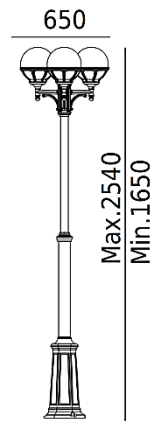

Lampadaires double et triple-tête
Fonte d'aluminium
Fût télescopique réglable en hauteur
Globes transparents
IP54
Classe II

Base du fût:

Art. 305ZZ
Ancrage pour béton

Art. 362
Globes transparents
E27, 2x46W Halo. max.
CEE: A à G
Noir **362SV**
Blanc **362VI**

Art. 364
Globes transparents
E27, 3x46W Halo. max.
CEE: A à G
Noir **364SV**
Blanc **364VI**

[Sachez-en plus sur la qualité de nos produits en aluminium en cliquant sur ce lien !](#)