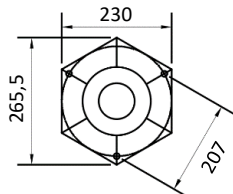

Lampadaires double et triple-tête
Fonte d'aluminium
Fût télescopique réglable en hauteur
Globes transparents
IP54
Classe II

Base du fût:

Art. 305ZZ
Ancrage pour béton

Art. 362
Globes transparents
E27, 2x46W Halo. max.
CEE: A à G
Noir **362SV**
Blanc **362VI**