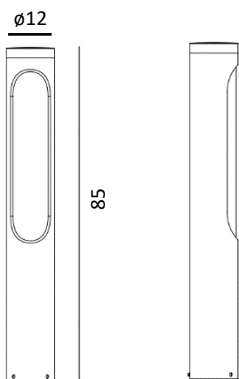

GAMME ALUMINIUM

KISA

EN 60598

Art. 5180 - 5182 - 5184 - 5186

UNE FABRICATION ISO 9001
A L'INTERIEUR DE LA COMMUNAUTE EUROPEENNE
PAR NORLYS

CREER, FABRIQUER... RECYCLER !
POUR PARTICIPER A UN AVENIR PLUS PROPRE,
RECYCLEZ VOS DECHETS.

Bornes – deux versions disponibles
Fonte d'aluminium
Verrerie givrée en PMMA
IP55
IK08
Classe I

Art. 205ZZ
Ancrage pour béton

Art. 206ZZ
Ancrage pour sol meuble

Art. 5180
Éclairage sur un seul côté
8.8W LED
CEE: C
Gris Aluminium **5180AL**
Graphite **5180GR**
Module LED: 1175lm
Flux du luminaire: 706lm
3000K, jusqu'à 70000h

Art. 5182
Éclairage sur un seul côté
14.1W LED
CEE: C
Gris Aluminium **5182AL**
Graphite **5182GR**
Module LED: 2002lm
Flux du luminaire: 1185lm
3000K, jusqu'à 70000h
Système DALI2

Art. 5184
Éclairage sur deux côtés
15.2W LED
CEE: C
Gris Aluminium **5184AL**
Graphite **5184GR**
Module LED: 2009lm
Flux du luminaire: 1407lm
3000K, jusqu'à 70000h

Art. 5186
Éclairage sur deux côtés
27W LED
CEE: C
Gris Aluminium **5186AL**
Graphite **5186GR**
Module LED: 3891lm
Flux du luminaire: 2432lm
3000K, jusqu'à 70000h
Système DALI2

Faisceau pour art. 5180
et art. 5182: