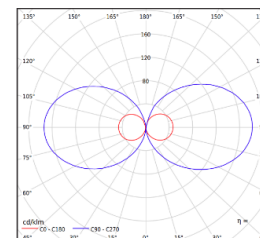

[Sachez-en plus sur la qualité de nos produits en aluminium en cliquant sur ce lien !](#)