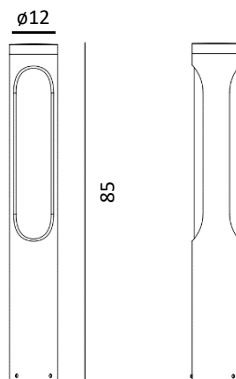

GAMME ALUMINIUM

KISA

EN 60598

Art. 5180 - 5182 - 5184 - 5186

UNE FABRICATION ISO 9001
A L'INTERIEUR DE LA COMMUNAUTE EUROPEENNE
PAR NORLYS

CREER, FABRIQUER... RECYCLER !
POUR PARTICIPER A UN AVENIR PLUS PROPRE,
RECYCLEZ VOS DECHETS.

Bornes – deux versions disponibles
Fonte d'aluminium
Verrerie givrée en PMMA
IP55
IK08
Classe I

Art. 205ZZ
Ancrage pour béton

Art. 206ZZ
Ancrage pour sol meuble

Art. 5180
Éclairage sur un seul côté
8.8W LED
CEE: C
Gris Aluminium **5180AL**
Graphite **5180GR**
Module LED: 1175lm
Flux du luminaire: 706lm
3000K, jusqu'à 70000h

Art. 5182
Éclairage sur un seul côté
14.1W LED
CEE: C
Gris Aluminium **5182AL**
Graphite **5182GR**
Module LED: 2002lm
Flux du luminaire: 1185lm
3000K, jusqu'à 70000h
Système DALI2

Art. 5184
Éclairage sur deux côtés
15.2W LED
CEE: C
Gris Aluminium **5184AL**
Graphite **5184GR**
Module LED: 2009lm
Flux du luminaire: 1407lm
3000K, jusqu'à 70000h

Art. 5186
Éclairage sur deux côtés
27W LED
CEE: C
Gris Aluminium **5186AL**
Graphite **5186GR**
Module LED: 3891lm
Flux du luminaire: 2432lm
3000K, jusqu'à 70000h
Système DALI2

Faisceau pour art. 5180
et art. 5182: