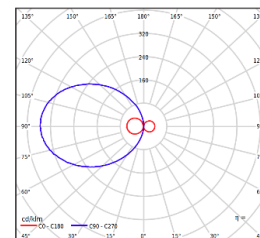

Bornes – deux versions disponibles
Fonte d'aluminium
Verrerie givrée en PMMA
IP55
IK08
Classe I

Art. 205ZZ
Ancrage pour béton

Art. 206ZZ
Ancrage pour sol meuble

Art. 5180
Éclairage sur un seul côté
8.8W LED
CEE: C
Gris Aluminium **5180AL**
Graphite **5180GR**
Module LED: 1175lm
Flux du luminaire: 706lm
3000K, jusqu'à 70000h

Art. 5182
Éclairage sur un seul côté
14.1W LED
CEE: C
Gris Aluminium **5182AL**
Graphite **5182GR**
Module LED: 2002lm
Flux du luminaire: 1185lm
3000K, jusqu'à 70000h
Système DALI2

Art. 5184
Éclairage sur deux côtés
15.2W LED
CEE: C
Gris Aluminium **5184AL**
Graphite **5184GR**
Module LED: 2009lm
Flux du luminaire: 1407lm
3000K, jusqu'à 70000h

Art. 5186
Éclairage sur deux côtés
27W LED
CEE: C
Gris Aluminium **5186AL**
Graphite **5186GR**
Module LED: 3891lm
Flux du luminaire: 2432lm
3000K, jusqu'à 70000h
Système DALI2

Faisceau pour art. 5180
et art. 5182:

Faisceaux pour art. 5184
et art. 5186: