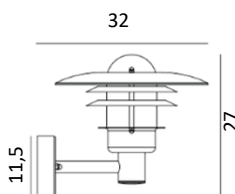

Applique murale
Acier galvanisé brut ou peint
Verrerie claire en polycarbonate
IP55
Classe II
Certification 850°C

Art. 690

E27, 57W Halo. max.
CEE: A à G
Acier galvanisé **690GA**
Patine Rouille **690RO**
Noir **690SV**

Pensez à équiper ce modèle
d'une ampoule LED à filament !

Art. 153

Pièce d'angle pour installation
sur un angle de mur saillant

Acier galvanisé **153GA**
Patine Rouille **153RO**
Noir **153SV**

[En bord de mer, nous recommandons les versions en acier galvanisé pour leur excellente résistance à la corrosion saline. Suivez-ce lien pour en savoir plus !](#)