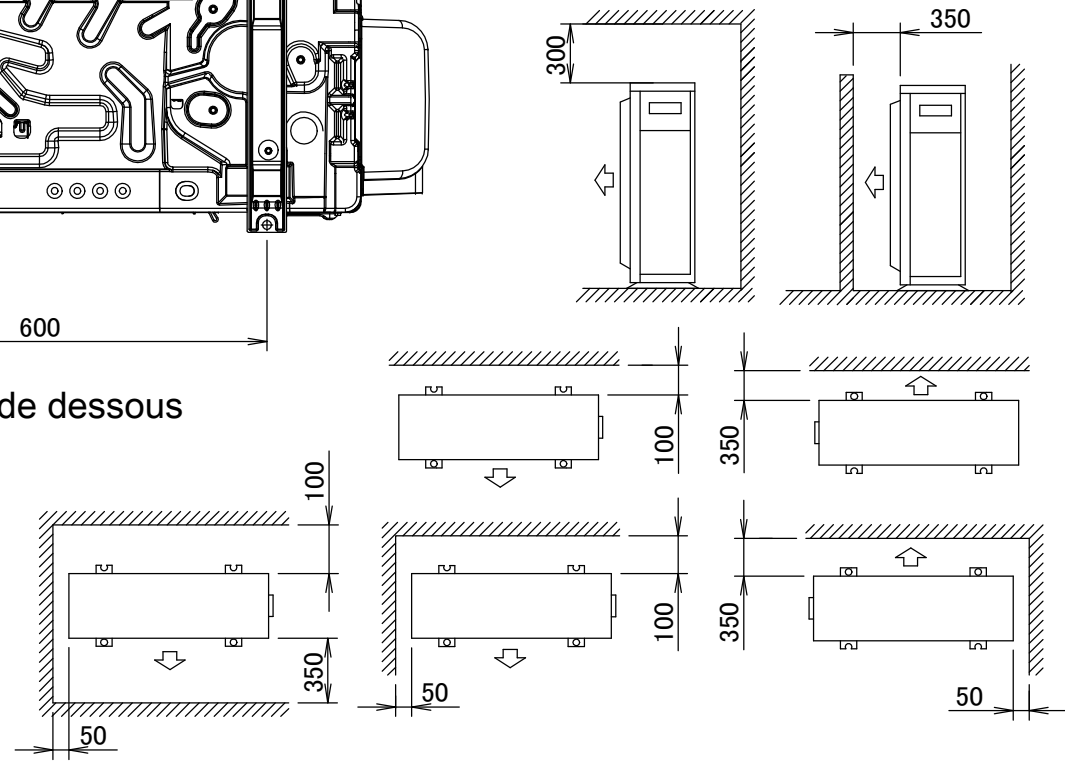

4MXM80N9

En cas de dépose du couvercle de la vanne d'arrêt.

Vue de dos

Vue de dessous

Espace minimal pour le passage de l'air

3D102773B