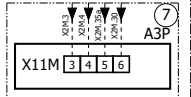

ETBH16E6V
ETBH16E9W
ETBX16E6V
ETBX16E9W

Ajout zone de température de sortie d'eau