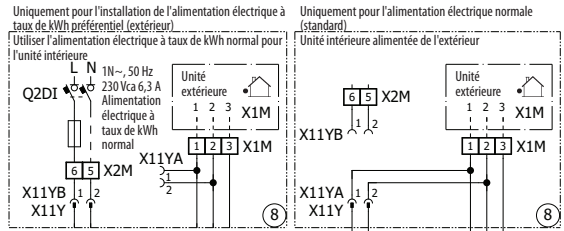

ETBH16E6V
ETBH16E9W
ETBX16E6V
ETBX16E9W