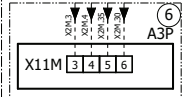

ETBH16E6V
ETBH16E9W
ETBX16E6V
ETBX16E9W

Zone de température de sortie d'eau principale