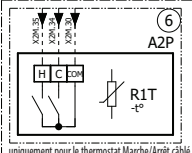

ETVZ16E6V

ETVZ16E9W

Zone de température de sortie d'eau principale

Ajout zone de température de sortie d'eau

option de capteur externe de température ambiante (intérieur ou extérieur)

Interface utilisateur à distance HCI