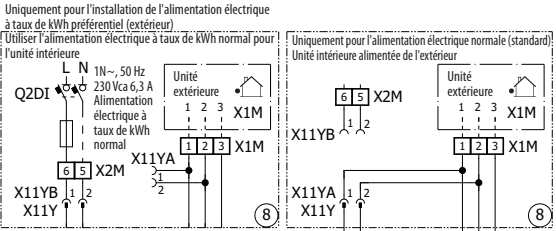

ETVZ16E6V

ETVZ16E9W

Zone de température de sortie d'eau principale

Ajout zone de température de sortie d'eau

option de capteur externe de température ambiante (intérieur ou extérieur)

Interface utilisateur à distance HCI