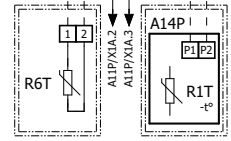

ETVZ16E6V

ETVZ16E9W

Zone de température de sortie d'eau principale

Ajout zone de température de sortie d'eau

option de capteur externe de température ambiante (intérieur ou extérieur)

Interface utilisateur à distance HCI