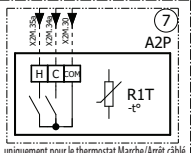

ETVZ16E6V

ETVZ16E9W

Zone de température de sortie d'eau principale

Ajout zone de température de sortie d'eau

option de capteur externe de température ambiante (intérieur ou extérieur)

Interface utilisateur à distance HCI