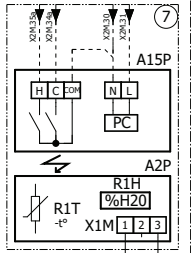

ETVZ16E6V

ETVZ16E9W

Zone de température de sortie d'eau principale

Ajout zone de température de sortie d'eau

option de capteur externe de température ambiante (intérieur ou extérieur)

Interface utilisateur à distance HCI