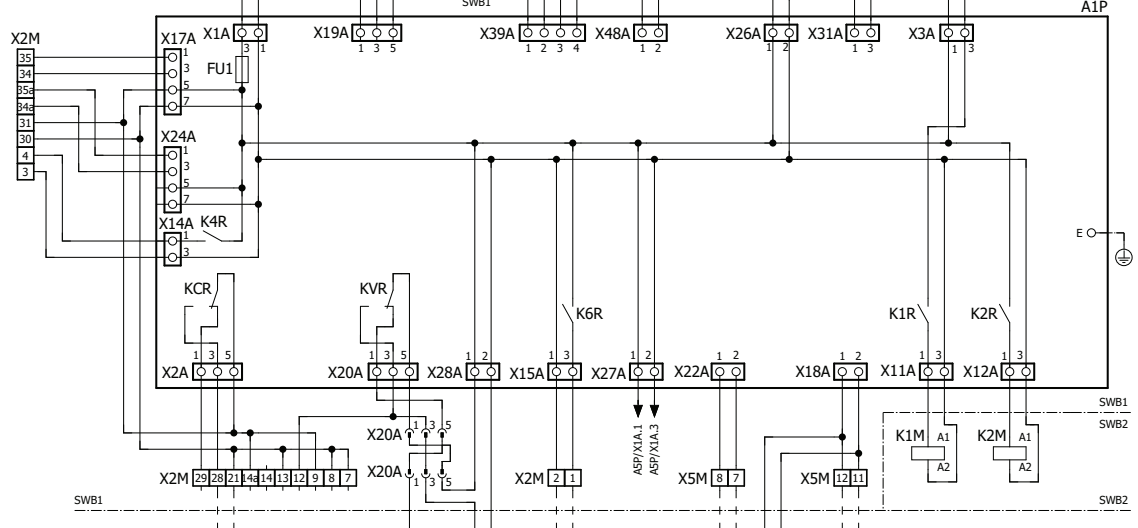

ETVZ16E6V

ETVZ16E9W

Zone de température de sortie d'eau principale

Ajout zone de température de sortie d'eau

option de capteur externe de température ambiante (intérieur ou extérieur)

Interface utilisateur à distance HCI