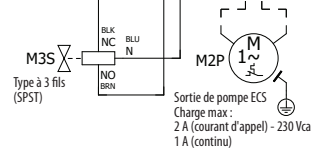

ETVZ16E6V

ETVZ16E9W

Zone de température de sortie d'eau principale

Ajout zone de température de sortie d'eau

option de capteur externe de température ambiante (intérieur ou extérieur)

Interface utilisateur à distance HCI