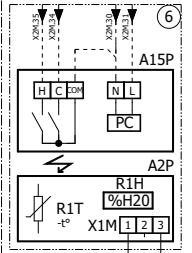

ETVZ16E6V

ETVZ16E9W

Zone de température de sortie d'eau principale

Ajout zone de température de sortie d'eau

option de capteur externe de température ambiante (intérieur ou extérieur)

Interface utilisateur à distance HCI