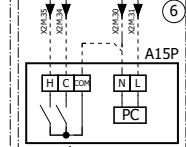

EBLA09-16(DW1-DV3) / EBLA09-16(3DW1-3DV3)

EDLA09-16(DW1-DV3) / EDLA09-16(3DW1-3DV3)