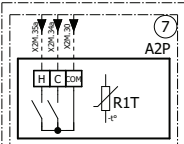

Pour le thermostat Marche/Arrêt câblé