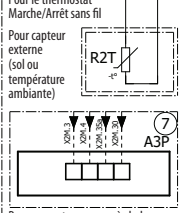

Ajout zone de température de sortie d'eau