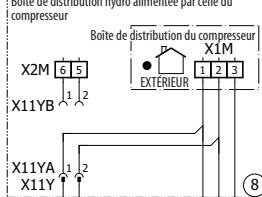

EBLA09-16(DW1-DV3) / EBLA09-16(3DW1-3DV3)

EDLA09-16(DW1-DV3) / EDLA09-16(3DW1-3DV3)

Pour EB/DLA*DA* et EWA/Y*DA*-H