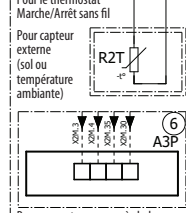

Zone de température de sortie d'eau principale