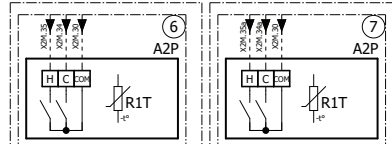

Pour le thermostat Marche/Arrêt câblé

EBLA09-16(DW1-DV3) / EBLA09-16(3DW1-3DV3)

EDLA09-16(DW1-DV3) / EDLA09-16(3DW1-3DV3)

Pour le thermostat Marche/Arrêt câblé