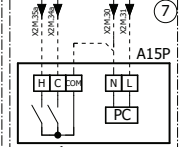

EBLA09-16(DW1-DV3) / EBLA09-16(3DW1-3DV3)

EDLA09-16(DW1-DV3) / EDLA09-16(3DW1-3DV3)