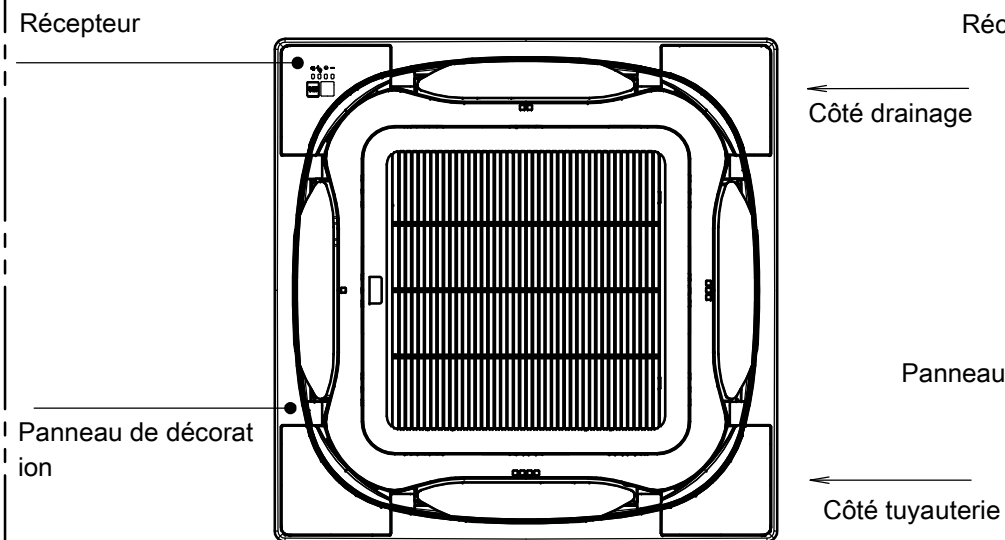

Dimensions de la télécommande

Support de la télécommande

Méthodes d'installation

Installation sur la surface du mur

Méthodes d'installation

Panneau de décoration

Panneau de décoration de créateur

Panneau de décoration autonettoyant

Panneau avant	Nom du modèle	Option
Panneau de décoration	BYCQ140E2W1(W)	BRC7FA532F
	BYCQ140E2W1B	BRC7FA532FB
Panneau de décoration autonettoyant	BYCQ140E2GFW1	BRC7FA532F
	BYCQ140E2GFW1B	BRC7FA532FB
Panneau de décoration de créateur	BYCQ140E2P	BRC7FB532F
	BYCQ140E2PB	BRC7FB532FB