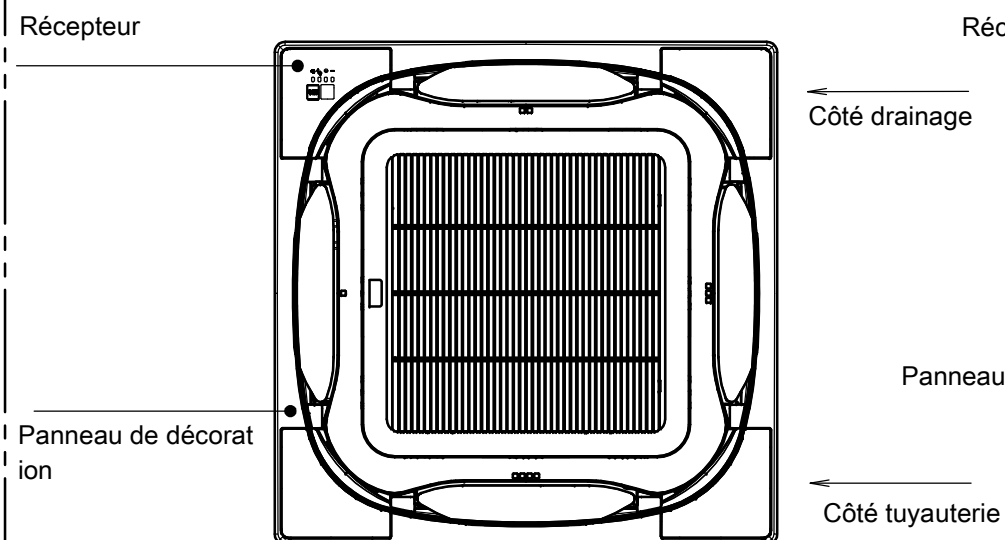

Dimensions de la télécommande

Support de la télécommande

Méthodes d'installation

Installation sur la surface du mur

Méthodes d'installation

Panneau de décoration

Panneau de décoration de créateur

Panneau de décoration autonettoyant

Panneau avant	Nom du modèle	Option
Panneau de décoration	BYCQ140E2W1(W)	BRC7FA532F
	BYCQ140E2W1B	BRC7FA532FB
Panneau de décoration autonettoyant	BYCQ140E2GFW1	BRC7FA532F
	BYCQ140E2GFW1B	BRC7FA532FB
Panneau de décoration de créateur	BYCQ140E2P	BRC7FB532F
	BYCQ140E2PB	BRC7FB532FB