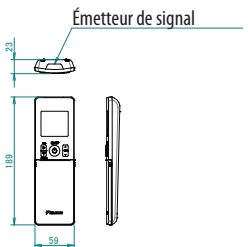

FTXTM30R

Le repère → indique la sens de la tuyauterie.

Angle de lame

Gauche / droite (automatique)

Commande à distance sans fil ARC466A75

Emplacement standard des trous dans le mur