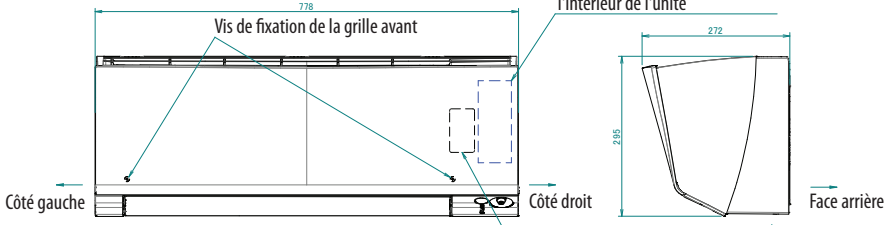

FTXTM30R

Le repère → indique la sens de la tuyauterie.

Angle de lame

Gauche / droite (automatique)

Commande à distance sans fil ARC466A75

Emplacement standard des trous dans le mur