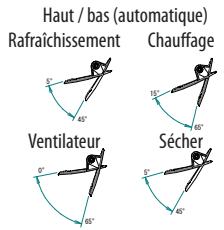

FTXTM30R

Le repère → indique la sens de la tuyauterie.

Angle de lame

Gauche / droite (automatique)

Commande à distance sans fil ARC466A75

Emplacement standard des trous dans le mur