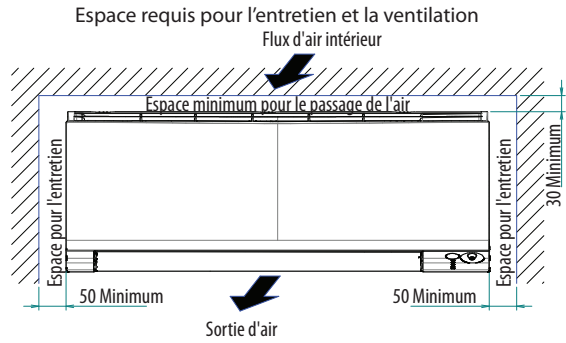

FTXTM30R

Le repère → indique la sens de la tuyauterie.

Angle de lame

Gauche / droite (automatique)

Commande à distance sans fil ARC466A75

Emplacement standard des trous dans le mur