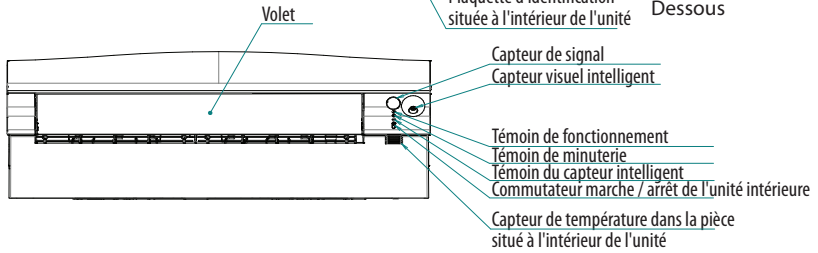

FTXTM30R

Le repère → indique la sens de la tuyauterie.

Angle de lame

Gauche / droite (automatique)

Commande à distance sans fil ARC466A75

Emplacement standard des trous dans le mur