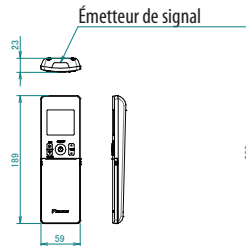

Le repère → indique la sens de la tuyauterie.

Espace requis pour l'entretien et la ventilation

Angle de lame

Gauche / droite (automatique)

Commande à distance sans fil  
ARC466A75

Emplacement standard des trous dans le mur