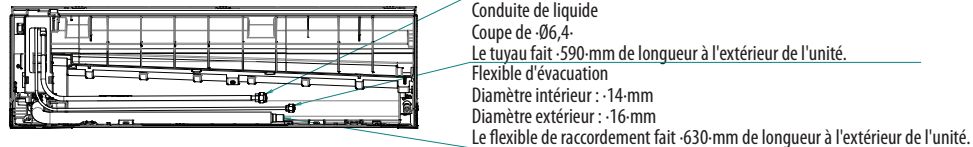

Le repère → indique la sens de la tuyauterie.

Espace requis pour l'entretien et la ventilation

Angle de lame

Gauche / droite (automatique)

Commande à distance sans fil  
ARC466A75

Emplacement standard des trous dans le mur