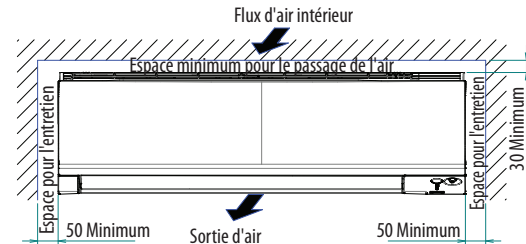

Le repère → indique la sens de la tuyauterie.

Espace requis pour l'entretien et la ventilation

Angle de lame

Gauche / droite (automatique)

Commande à distance sans fil  
ARC466A75

Emplacement standard des trous dans le mur