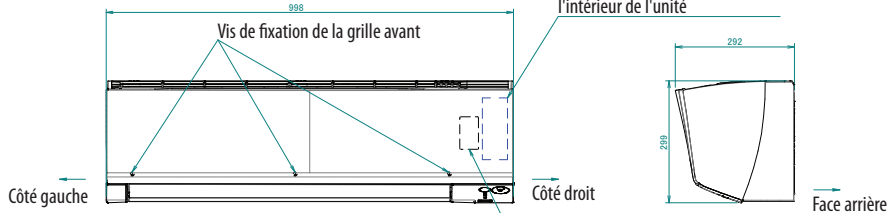

Le repère → indique la sens de la tuyauterie.

Espace requis pour l'entretien et la ventilation

Angle de lame

Gauche / droite (automatique)

Commande à distance sans fil  
ARC466A75

Emplacement standard des trous dans le mur