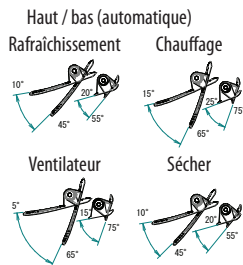

Le repère → indique la sens de la tuyauterie.

Espace requis pour l'entretien et la ventilation

Angle de lame

Gauche / droite (automatique)

Commande à distance sans fil  
ARC466A75

Emplacement standard des trous dans le mur