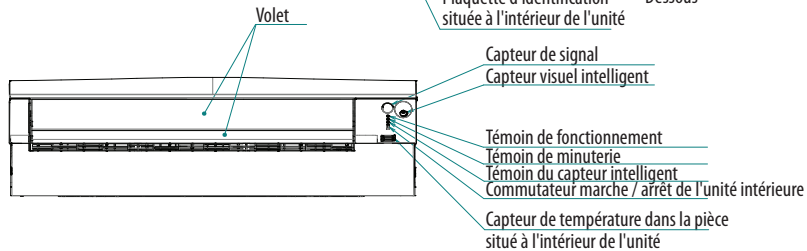

Le repère → indique la sens de la tuyauterie.

Espace requis pour l'entretien et la ventilation

Angle de lame

Gauche / droite (automatique)

Commande à distance sans fil  
ARC466A75

Emplacement standard des trous dans le mur