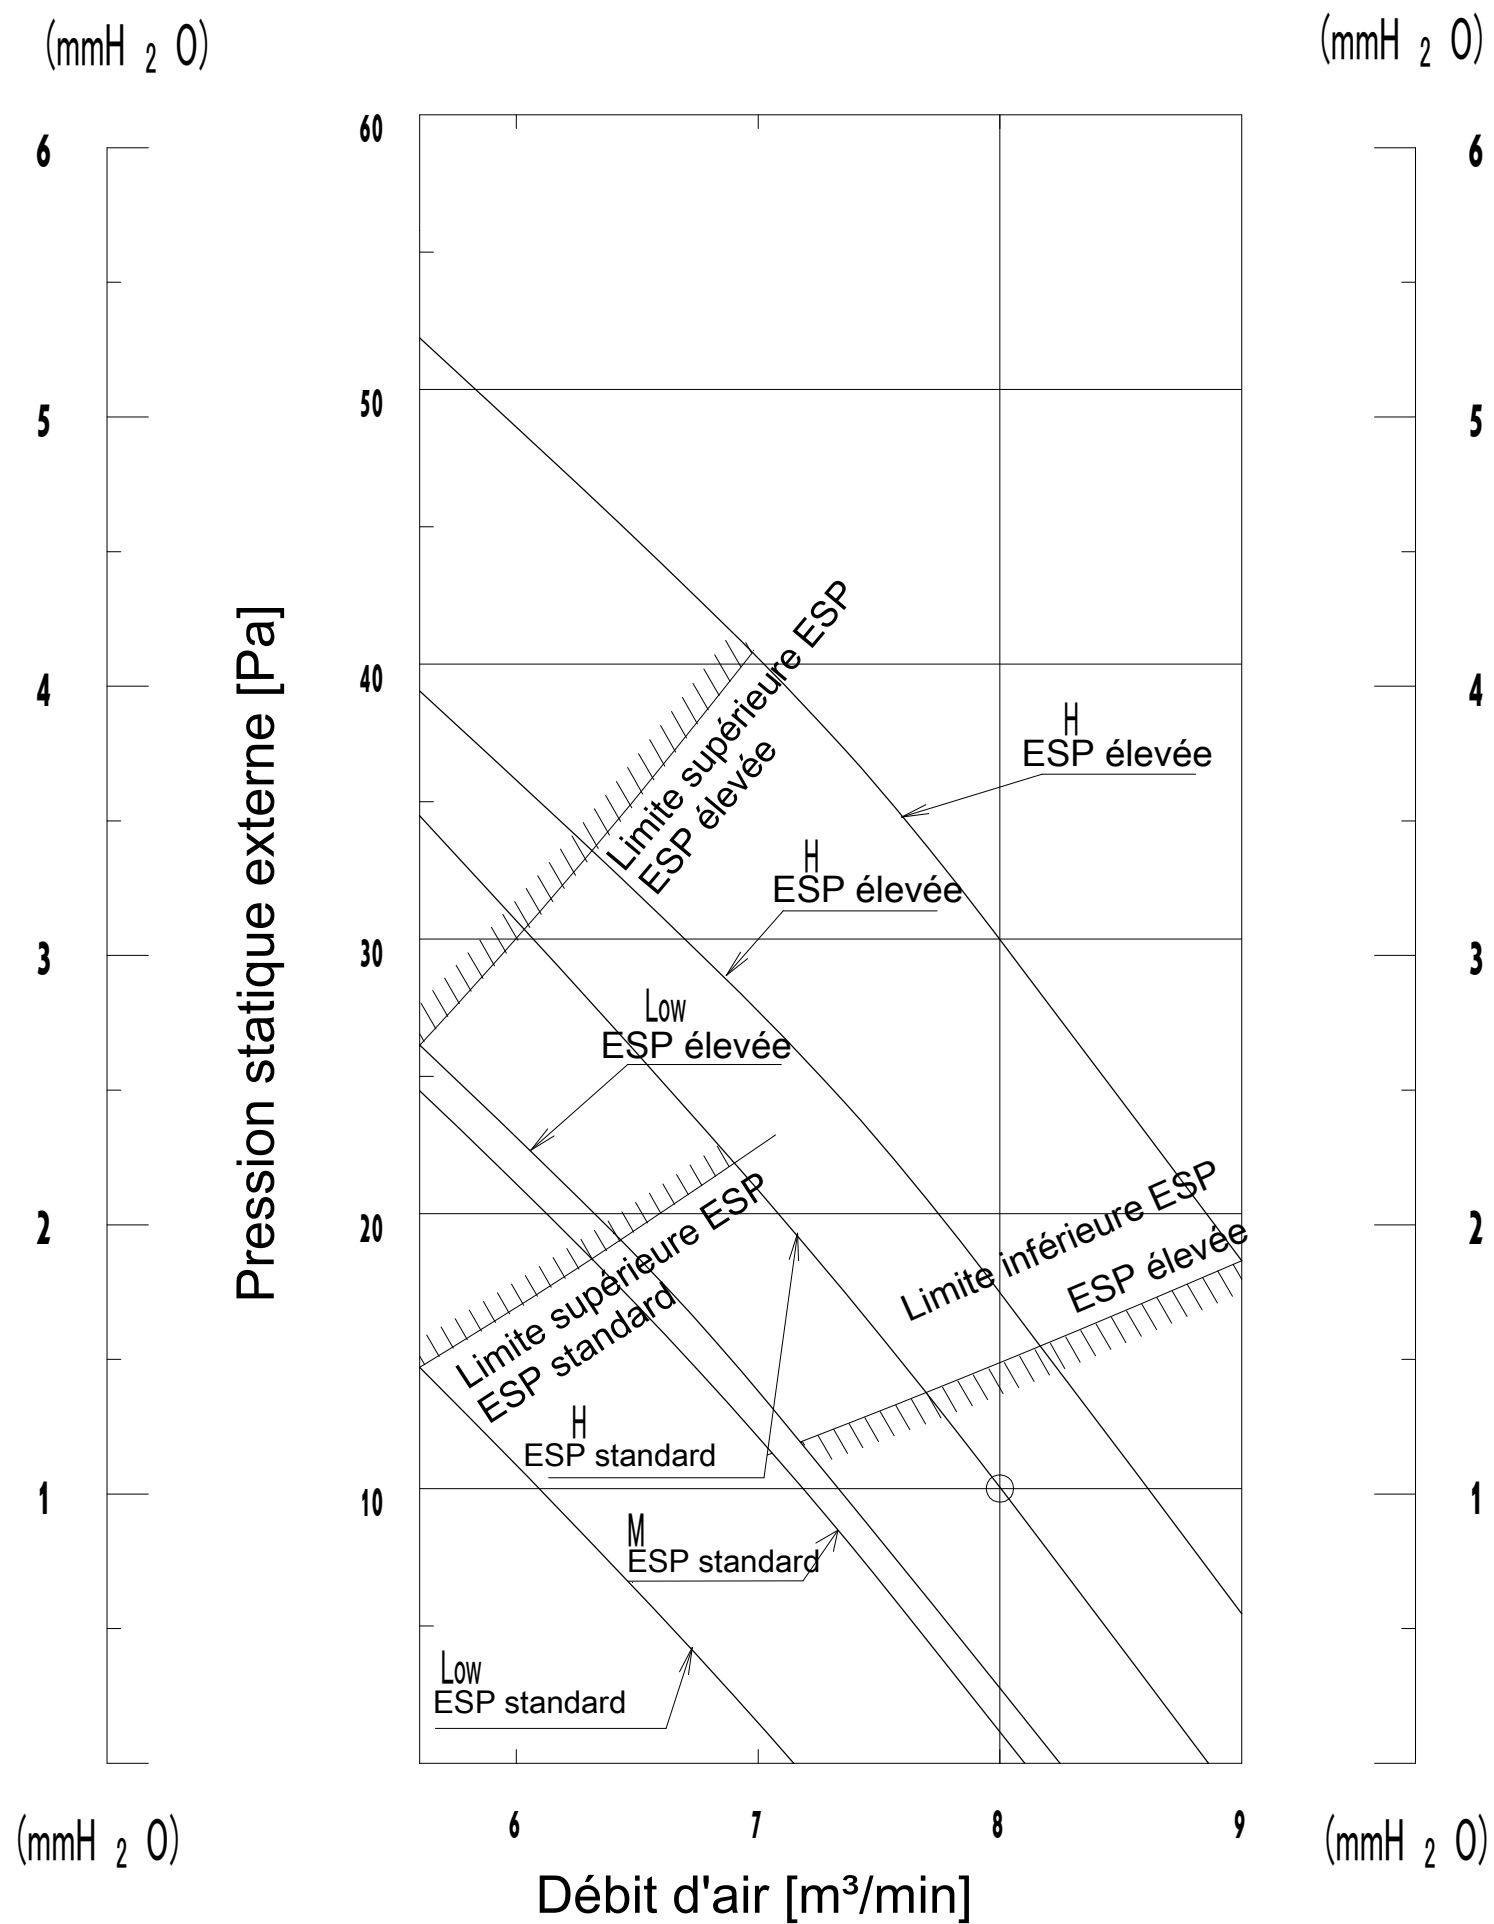

# FXDA20-25A

## Remarques

La commande à distance peut être utilisée pour basculer entre les réglages "haut" et "bas".

Le débit d'air est réglé en usine sur "standard". Il est possible de basculer entre les réglages "ESP standard" et "ESP élevée" de la commande à distance.