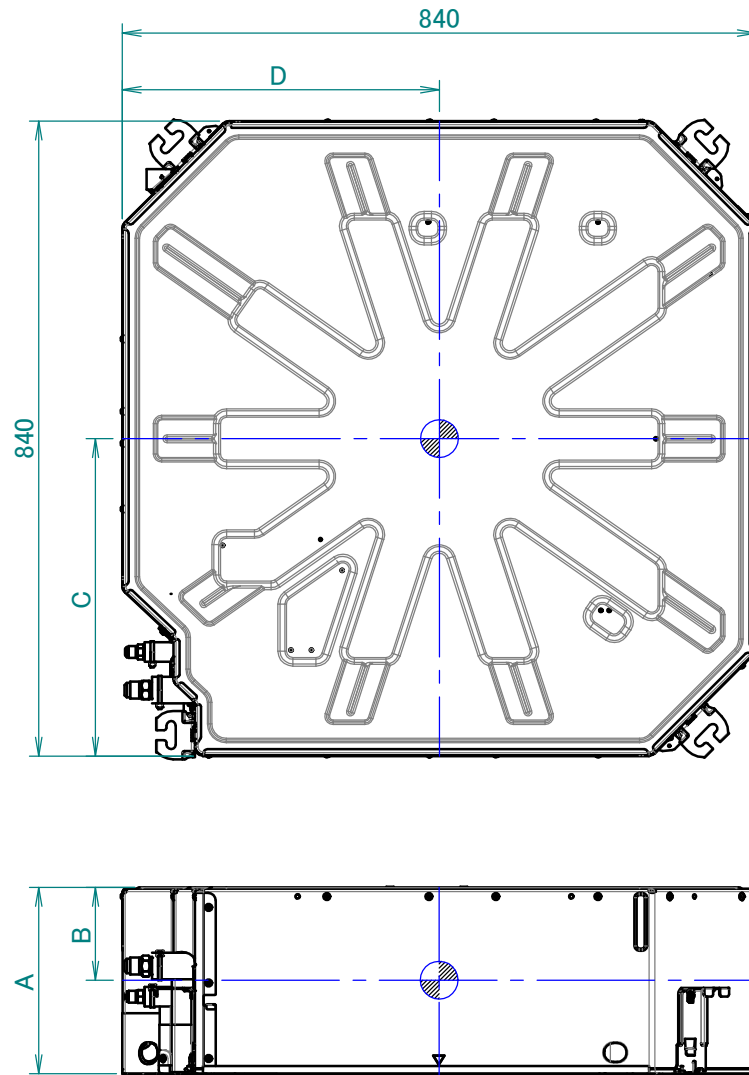

FXFQ-B

Model	A	B	C	D
FCAG35~71BVEB	204	70	400	405
FCAG100~140BVEB	246	100	400	405
FCAHG71~140HVEB	288	135	400	405
FXFQ20~63BVEB, FXFA20~63A2VEB	204	70	395	400
FXFQ80~100BVEB, FXFA80~100A2VEB	246	100	395	400
FXFQ125BVEB, FXFA125A2VEB	288	135	395	400