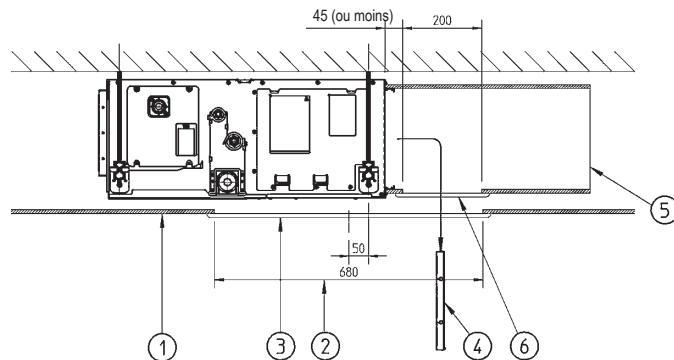

Installation sans conduite de prise d'air

Installation avec conduite de prise d'air

Numéro	Description
1	Plafond suspendu
2	Ouverture plafond
3	Panneau d'accès pour l'entretien (optimal)
4	Filtre d'air
5	Conduite de prise d'air
6	Ouverture d'accès sur la conduite

3TW31184-4

REMARQUES

- Lors de l'installation d'une aspiration arrière sur l'unité, un panneau d'accès est nécessaire pour l'entretien des filtres.
- Lors de l'installation de l'unité avec une conduite d'aspiration, un panneau d'accès pour l'entretien doit être fourni dans la conduite.