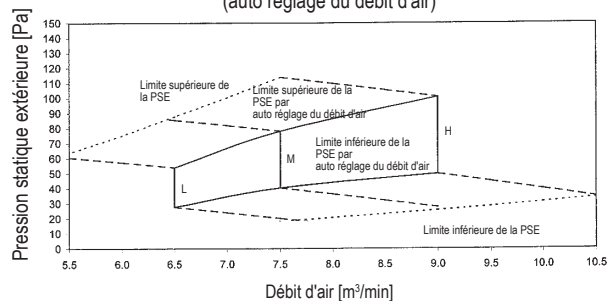

Caractéristiques du ventilateur (1)

Caractéristiques du ventilateur (2) (Réglage sur le terrain avec commande à distance)

Gamme de débit d'air disponible (H)

Caractéristiques du ventilateur (3) (auto réglage du débit d'air)

3TW32658-1

REMARQUES

1. Caractéristiques du ventilateur comme montrées en mode « Ventilateur seulement ».
2. PSE : Pression statique extérieure