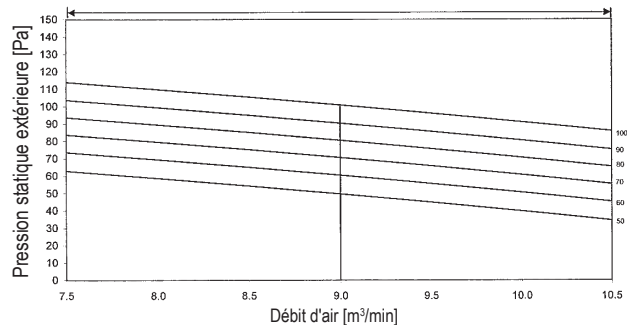

Caractéristiques du ventilateur (2) (Réglage sur le terrain avec commande à distance)

Gamme de débit d'air disponible (H)