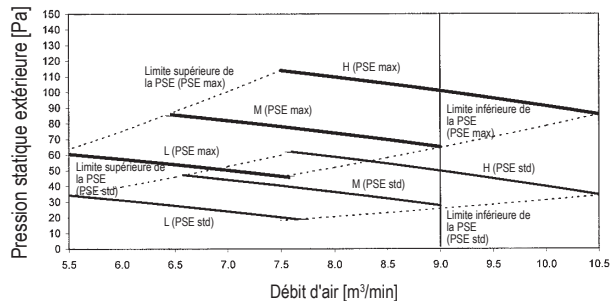

Caractéristiques du ventilateur (1)

Caractéristiques du ventilateur (2) (Réglage sur le terrain avec commande à distance)

Gamme de débit d'air disponible (H)

Caractéristiques du ventilateur (3) (auto réglage du débit d'air)

3TW32658-1

REMARQUES

1. Caractéristiques du ventilateur comme montrées en mode « Ventilateur seulement ».
2. PSE : Pression statique extérieure