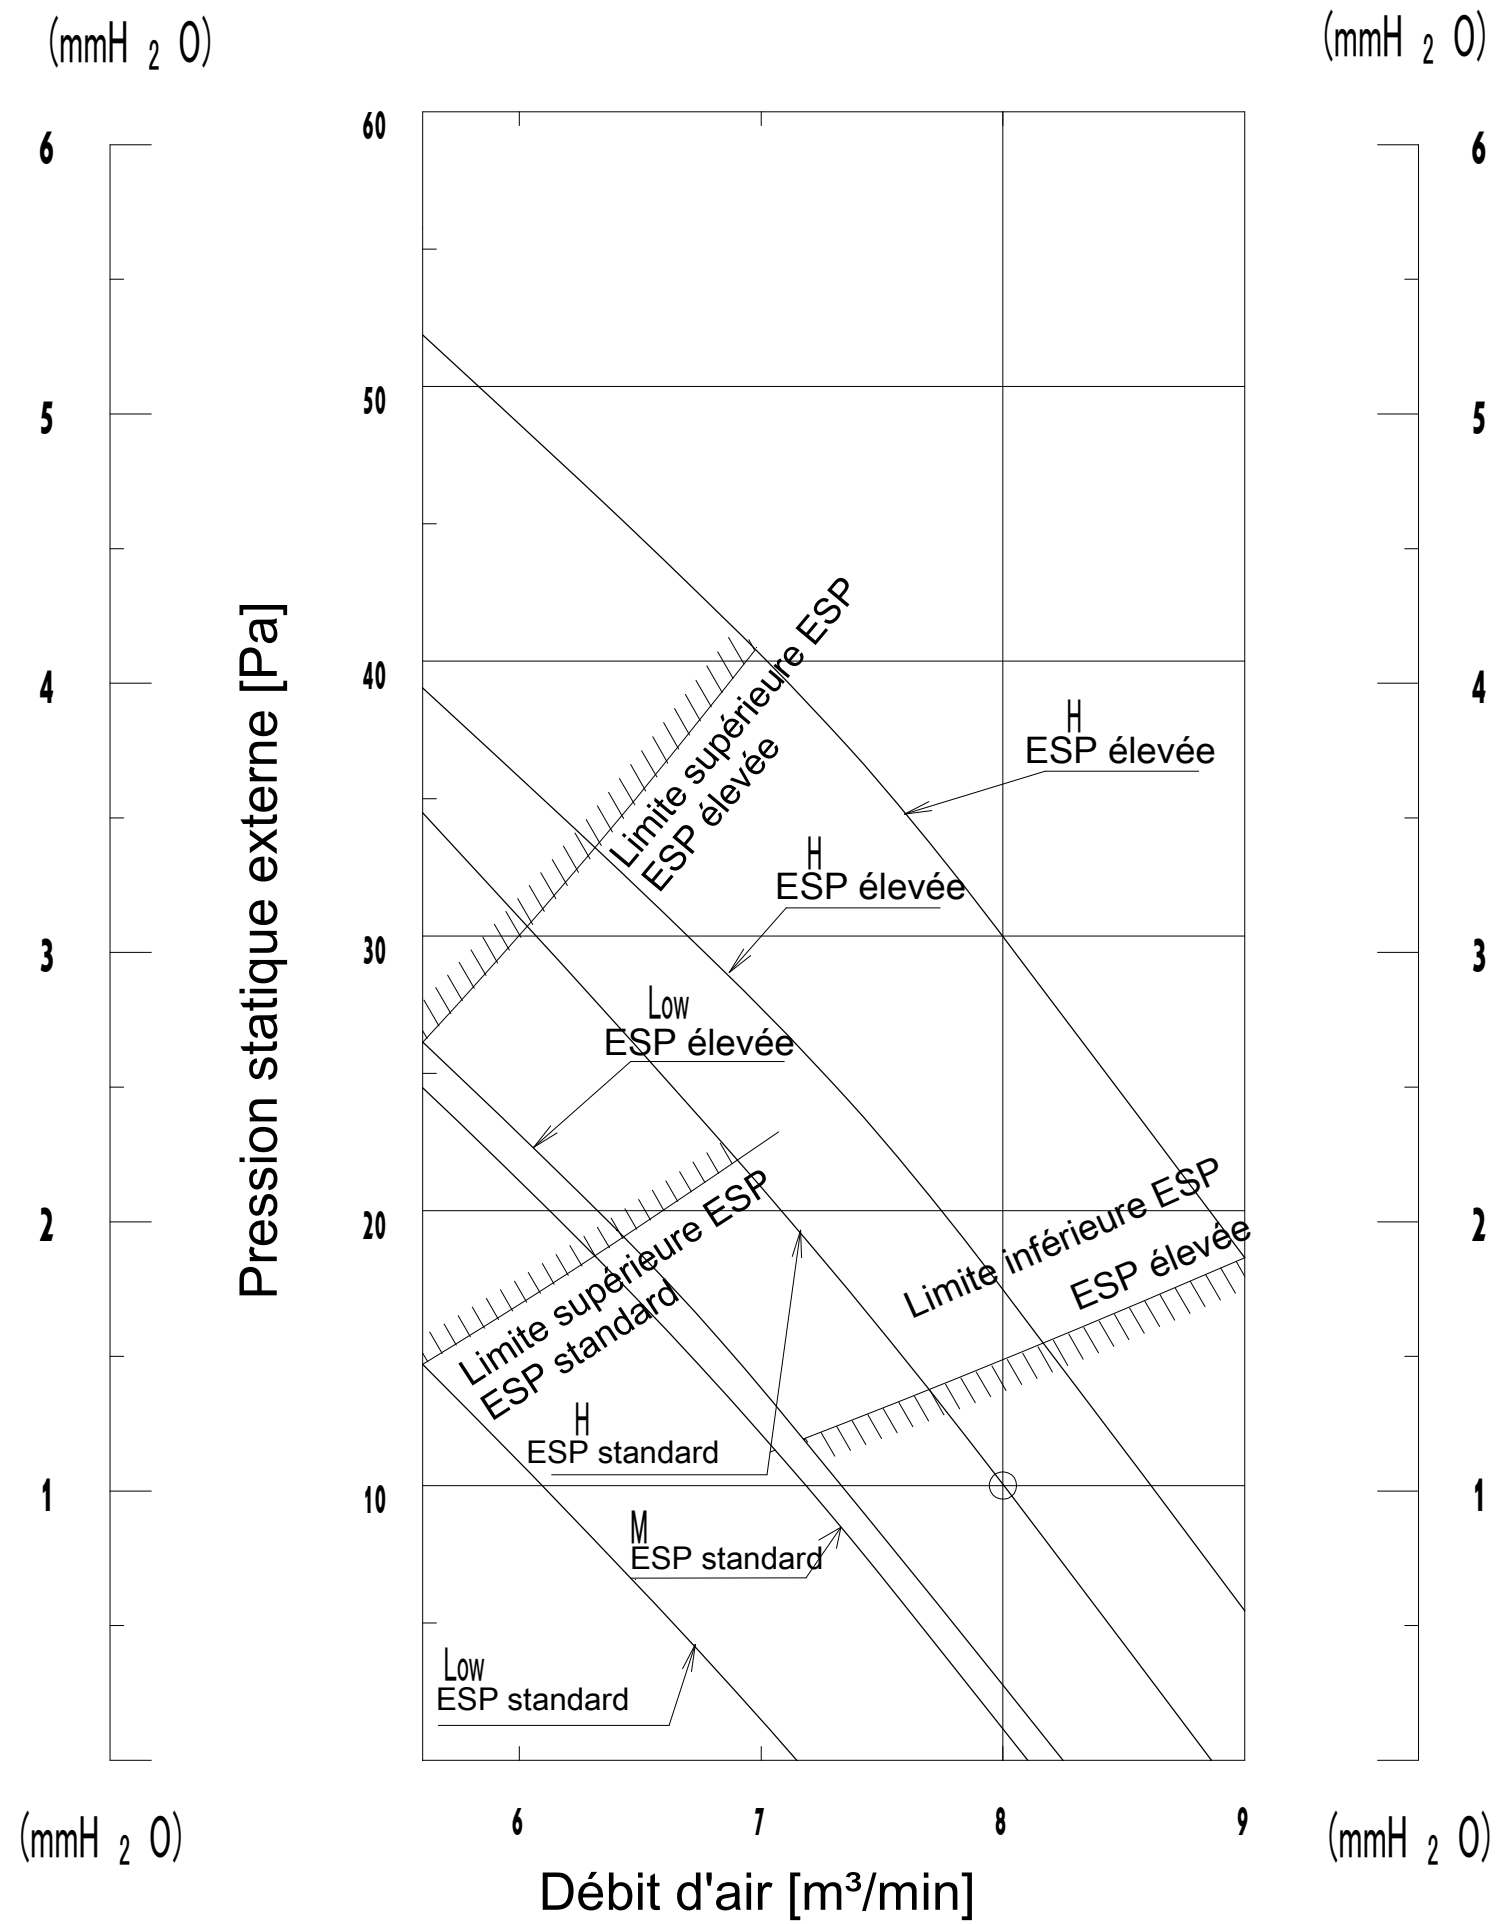

FXNQ20-25A

Remarques

La commande à distance peut être utilisée pour basculer entre les réglages "haut" et "bas".

Le débit d'air est réglé en usine sur "standard". Il est possible de basculer entre les réglages "ESP standard" et "ESP élevée" de la commande à distance.

3D086736B