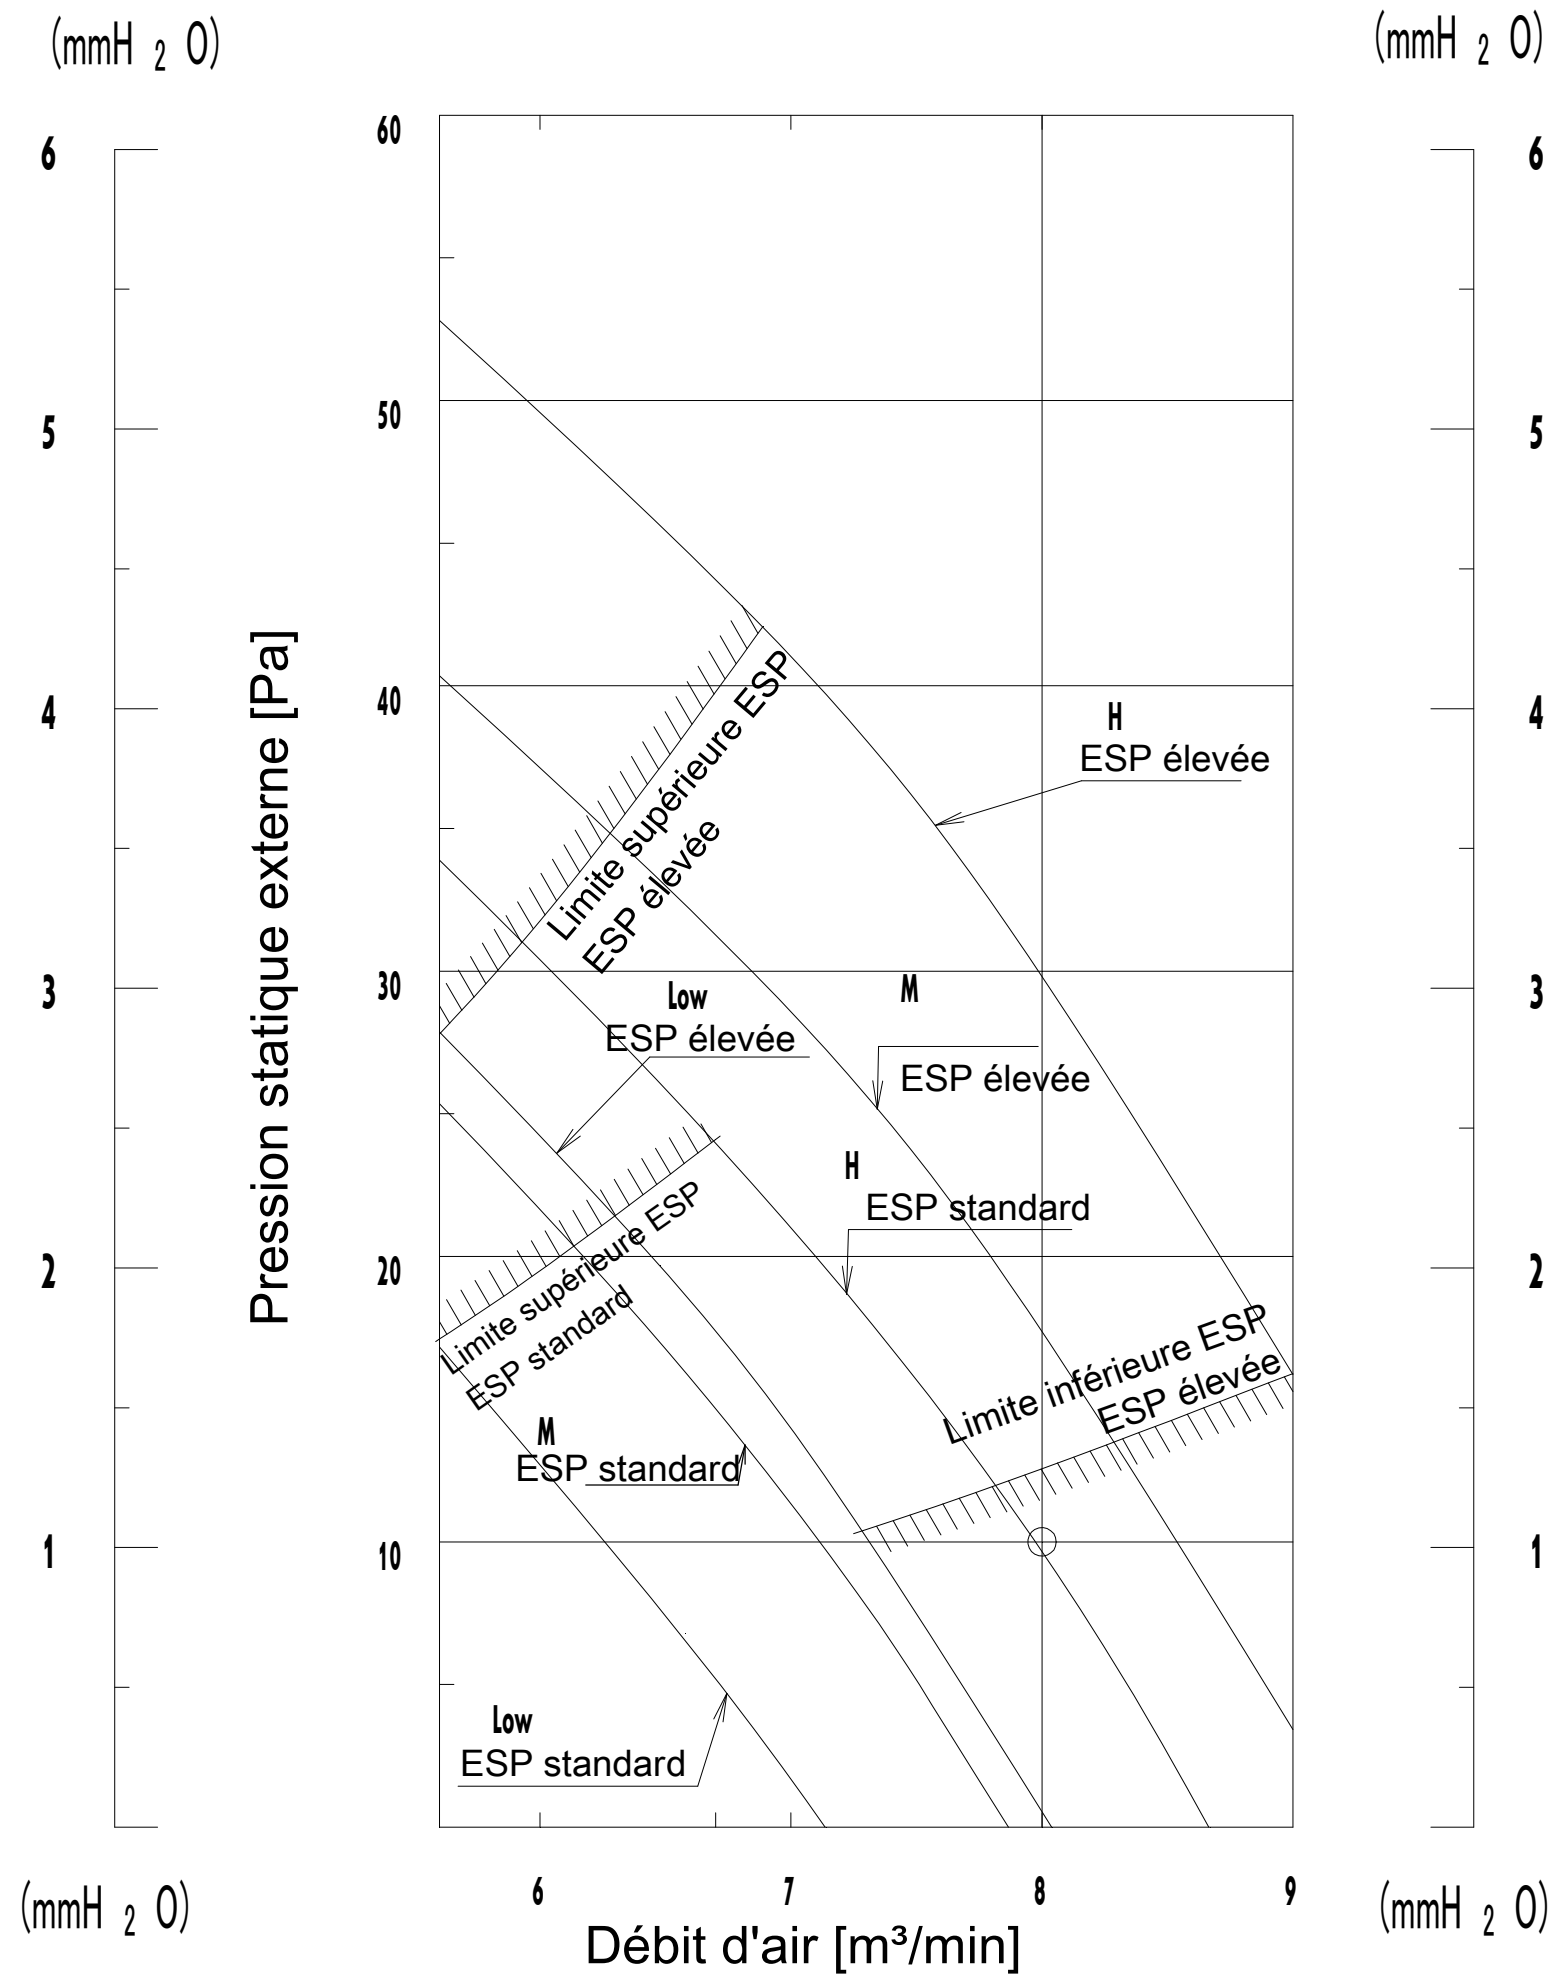

FXNQ32A

Remarques

La commande à distance peut être utilisée pour basculer entre les réglages "haut" et "bas".
Le débit d'air est réglé en usine sur "standard". Il est possible de basculer entre les réglages "ESP standard" et "ESP élevée" de la commande à distance.