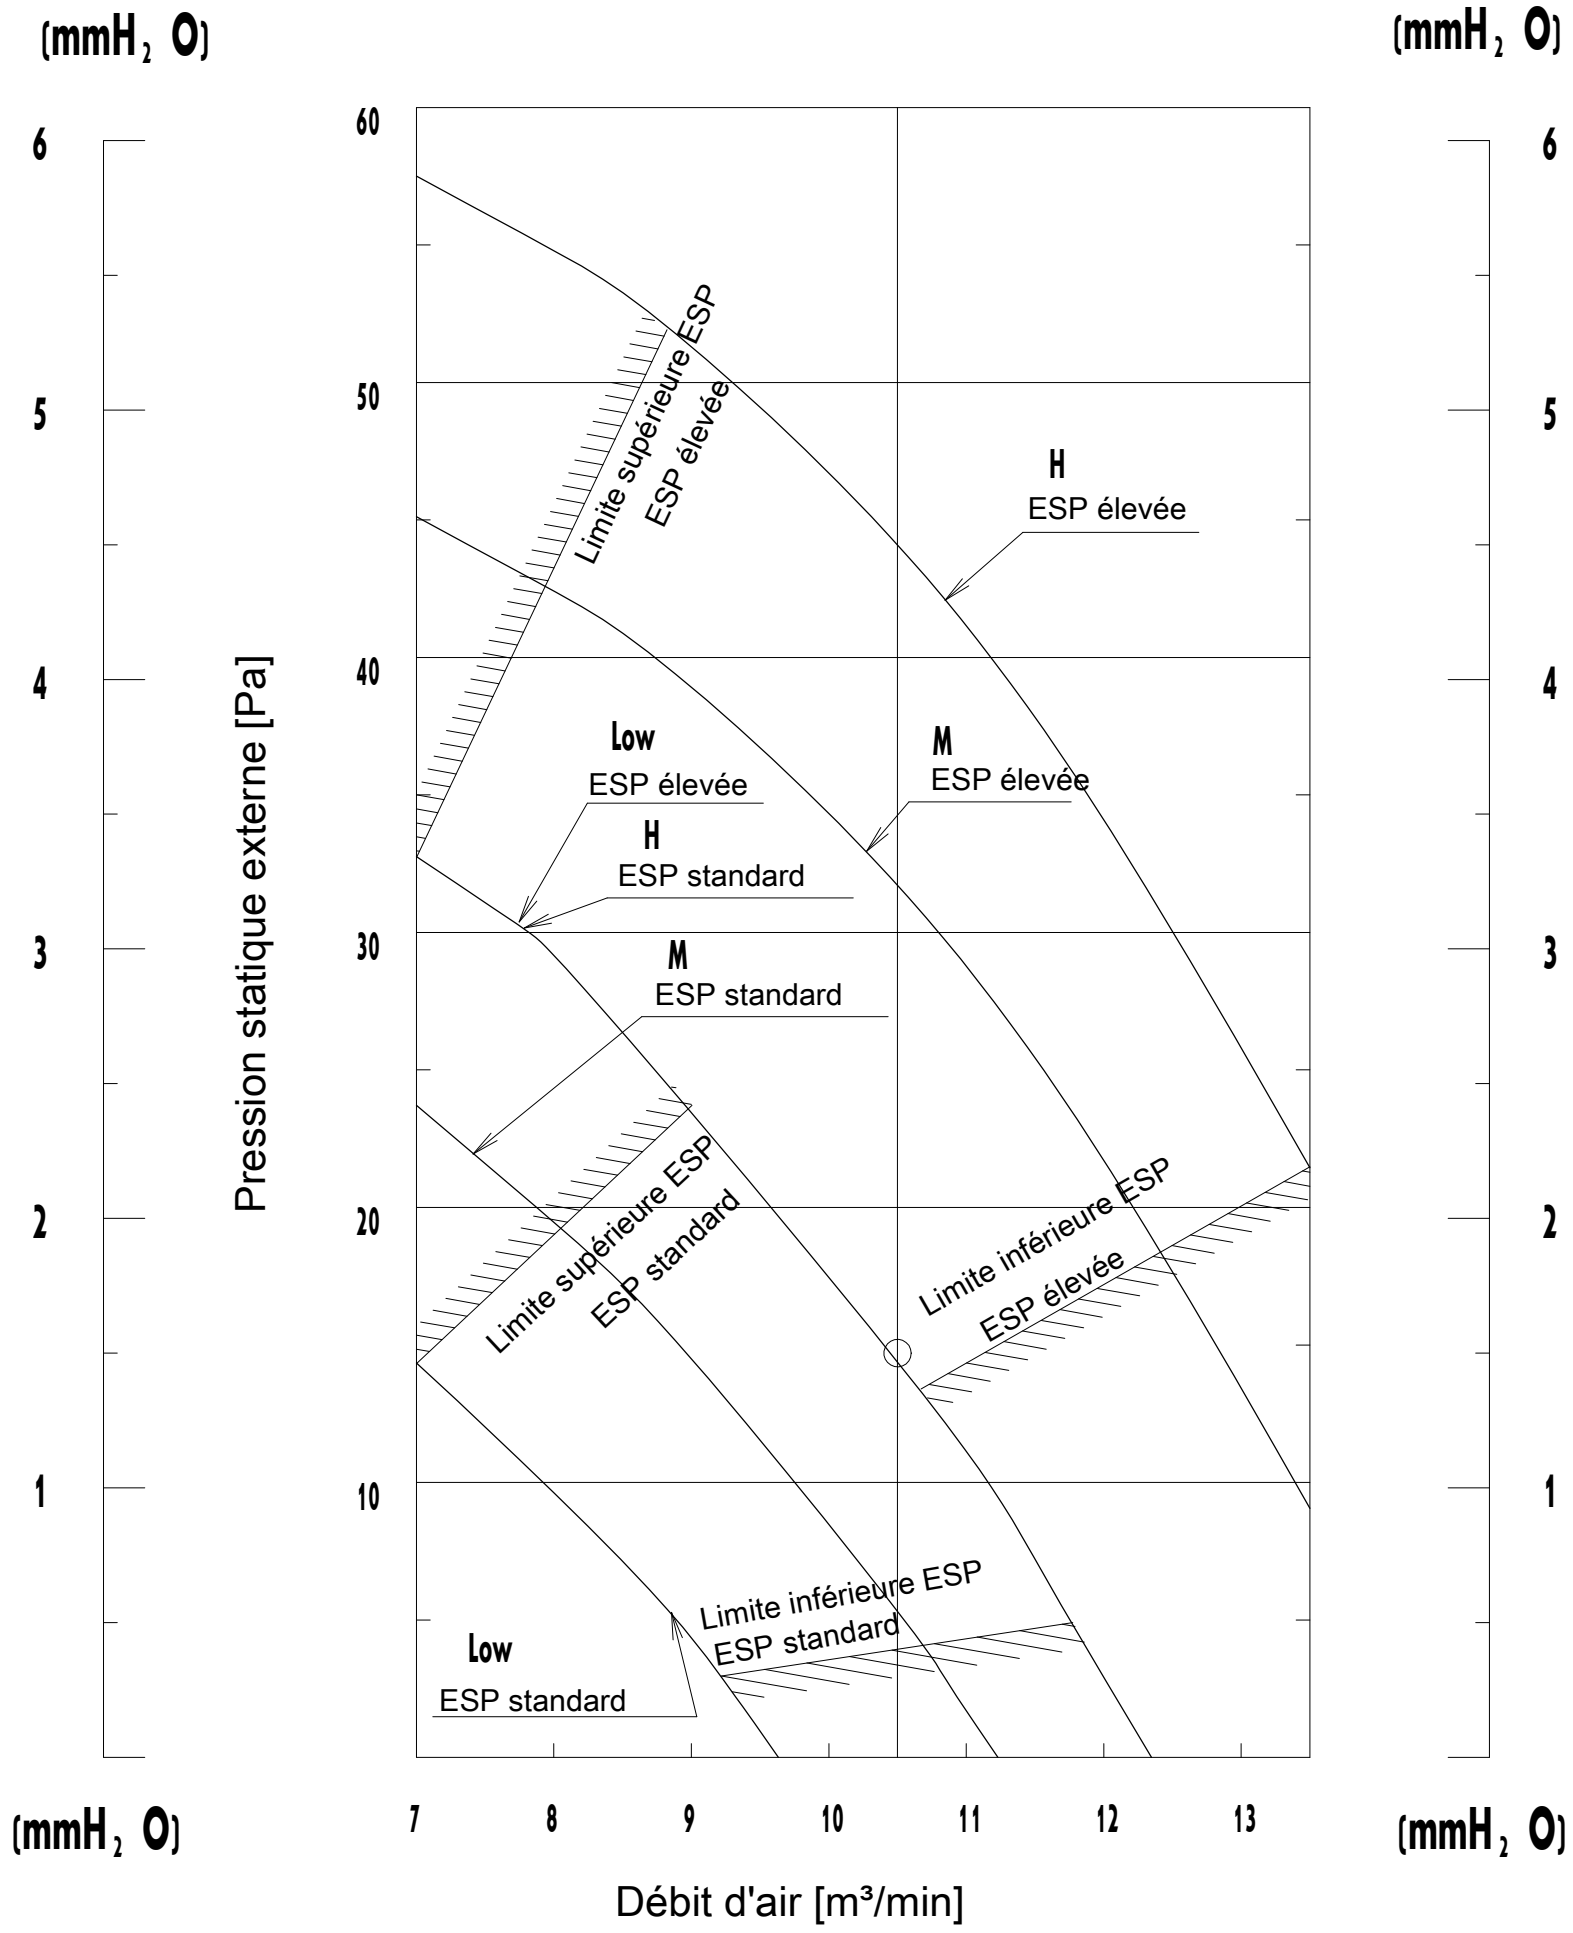

# FXNQ40A

Remarques  
La commande à distance peut être utilisée pour basculer entre les réglages "haut" et "bas".  
Le débit d'air est réglé en usine sur "standard". Il est possible de basculer entre les réglages "ESP standard" et "ESP élevée" de la commande à distance.

**3D081426C**