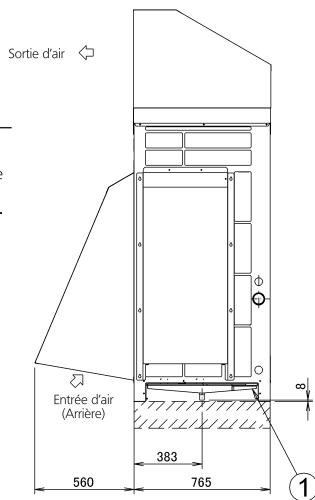

LRYEQ-AY

N°	Liste d'options
1	Kit de collecteur d'évacuation central
2	Sortie d'air
3	Dispositif de protection contre la neige
4	Entrée d'air (Droite)
5	Entrée d'air (Gauche)
6	Entrée d'air (Arrière)
6	Kit de manomètre numérique

Remarques

- 1 S'assurer que l'unité est positionnée au moins 200 mm au-dessus du niveau maximum de neige attendu.