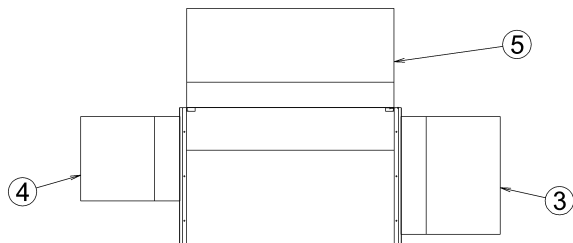

LRYEQ-AY

N°	Liste d'options
1	Kit de collecteur d'évacuation central
2	Sortie d'air
3	Dispositif de protection contre la neige
4	Entrée d'air (Droite)
5	Entrée d'air (Gauche)
6	Entrée d'air (Arrière)
6	Kit de manomètre numérique

Remarques

- 1 S'assurer que l'unité est positionnée au moins 200 mm au-dessus du niveau maximum de neige attendu.